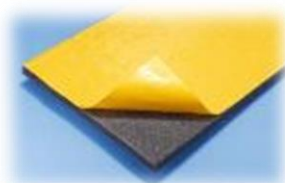

Mousse de Protection Murale XXL

ROULEAU 100 X 150 CM

Multi usages

Se recoupe facilement

Mousse haute densité 30kg / m3

Adhésif intégral pour une installation ultra rapide

Jaune et noir

Référence MOTTEZ : **A096RLXJA**