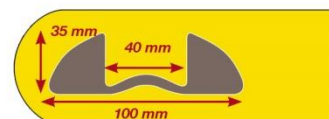

ISOLANT BAS DE PORTE

Argumentation commerciale

Protège des courants d'air, du froid, de la chaleur, du bruit, de la lumière, des odeurs, des insectes...

Universel : se glisse très facilement et sans outil sous tout type de porte, extérieure ou intérieure, épaisseur de porte 40mm

3 coloris : blanc, marron et gris anthracite

Descriptif technique

- ⇒ Double bourrelet en polystyrène extrudé
- ⇒ Compense les espaces compris entre 4 et 12mm
- ⇒ Se recoupe facilement à l'aide d'un cutter ou de ciseaux

Dimensions :

- Longueur : 93cm
- Hauteur du bourrelet de mousse : 35mm
- Largeur totale 100mm, dont 40mm pour l'épaisseur de la porte

⇒ Lavable

POIDS :

EMBALLAGE : vrac avec carton fourreau

Nomenclature douanière : 39011090

Référence MOTTEZ

Référence : B519SBC - BLANC

Gencod : 3234640054995

Référence : B519SGR - GRIS ANTHRACITE

Gencod : 3234640055008

Référence : B519SMA - MARRON

Gencod : 3234640055015

Prix net H.T. = 3.51 €