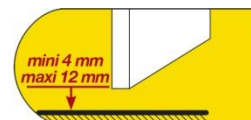

ISOLANT BAS DE PORTE

Argumentation commerciale

Protège des courants d'air, du froid, de la chaleur, du bruit, de la lumière, des odeurs, des insectes...

Universel : se glisse très facilement et sans outil sous tout type de porte, extérieure ou intérieure, épaisseur de porte 40mm

3 coloris : blanc, marron et gris anthracite

Descriptif technique

- ⇒ Double bourrelet en polystyrène extrudé
- ⇒ Compense les espaces compris entre 4 et 12mm
- ⇒ Se recoupe facilement à l'aide d'un cutter ou de ciseaux

Dimensions :

- Longueur : 93cm
- Hauteur du bourrelet de mousse : 35mm
- Largeur totale 100mm, dont 40mm pour l'épaisseur de la porte

⇒ Lavable

POIDS :

EMBALLAGE : vrac avec carton fourreau

Nomenclature douanière : 39011090

Référence MOTTEZ

Référence : B519SBC - BLANC

Gencod : 3234640054995

Référence : B519SGR - GRIS ANTHRACITE

Gencod : 3234640055008

Référence : B519SMA - MARRON

Gencod : 3234640055015

Prix net H.T. = 3.51 €