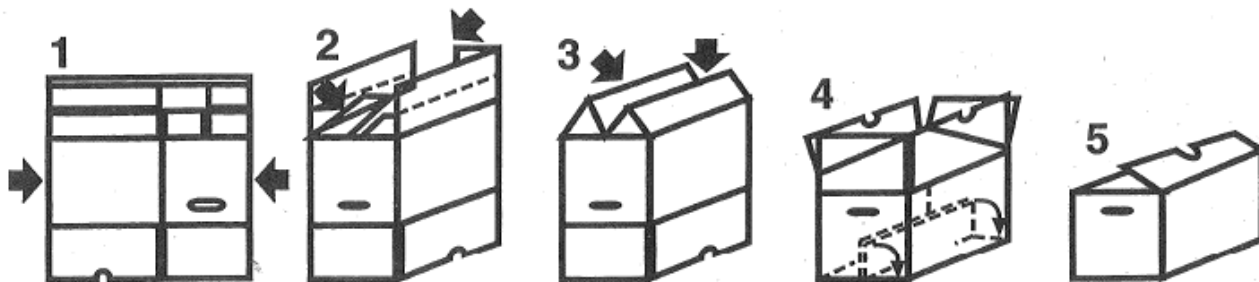

Le 30.03.2011

Carton automatique

Carton automatique 63 litres

- ⇒ Fond spécial ne nécessitant pas l'utilisation de ruban adhésif
- ⇒ Fermeture automatique
- ⇒ Poignées prédécoupées
- ⇒ Carton imprimé, avec instructions de montage
- ⇒ Simple cannelure
- ⇒ Charge utile: 30kg
- ⇒ Dimensions: 50x33x38cm