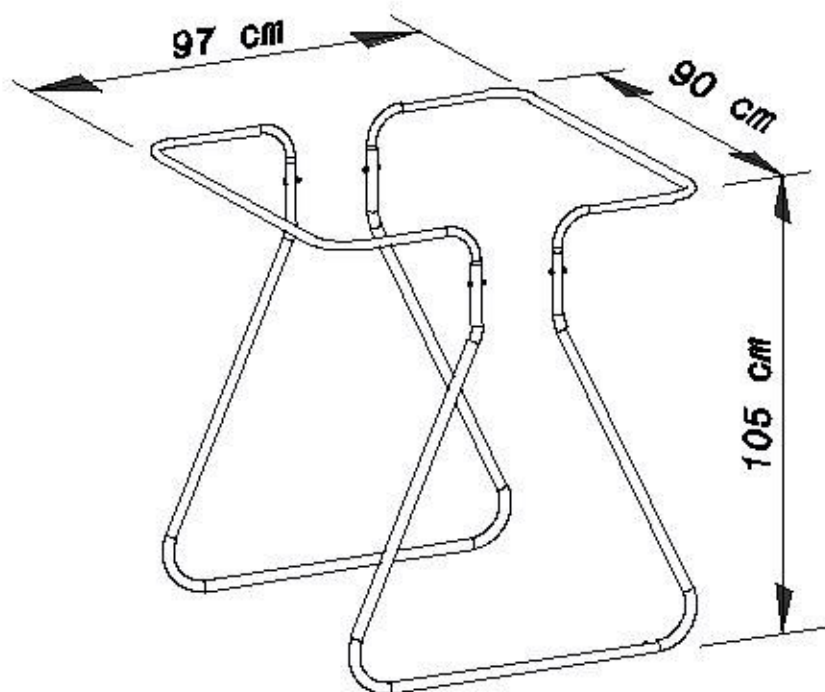

# Support sac poubelle 1000 Litres - B015C1000

(sac référence Mottez **W068** 1100 x 600 x 1800mm)

CONB015C1000 14156