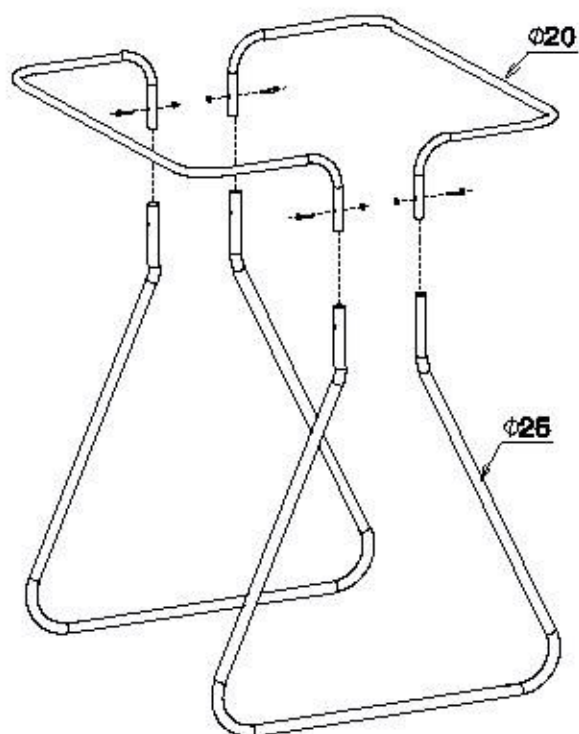

# Support sac poubelle 1000 Litres - B015C1000

(sac référence Mottez **W068** 1100 x 600 x 1800mm)

CONB015C1000 14156