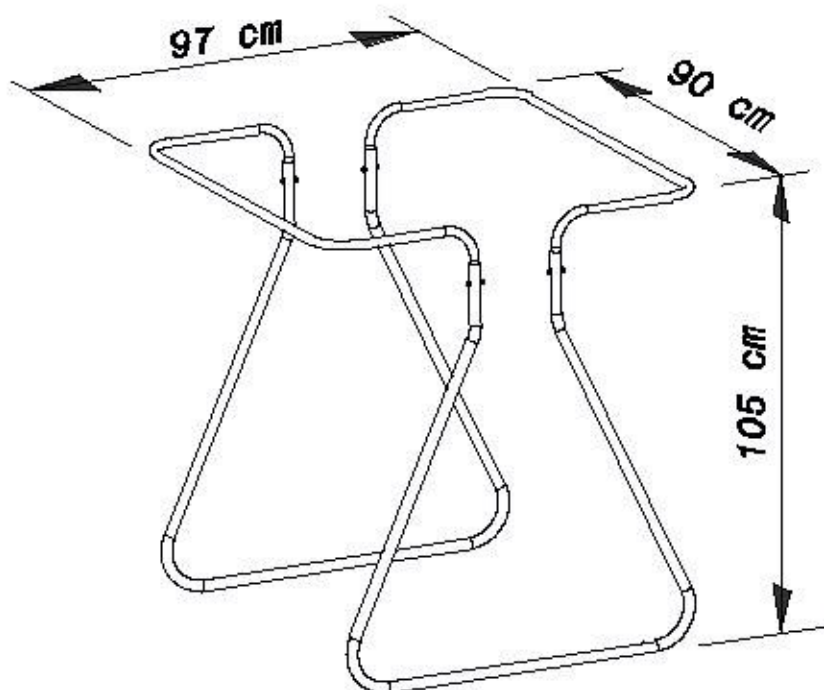

# Support sac poubelle 1000 Litres - B015C1000

(sac référence Mottez **W068** 1100 x 600 x 1800mm)

CONB015C1000 14156