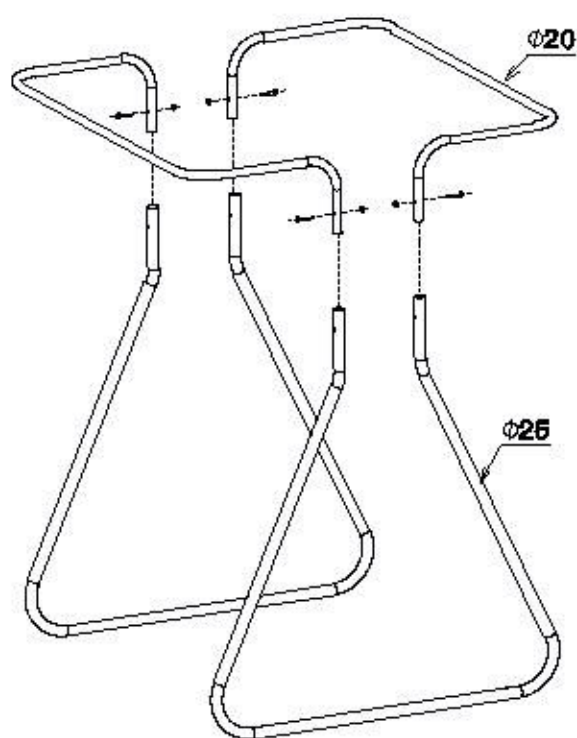

# Support sac poubelle 1000 Litres - B015C1000

(sac référence Mottez **W068** 1100 x 600 x 1800mm)

CONB015C1000 14156