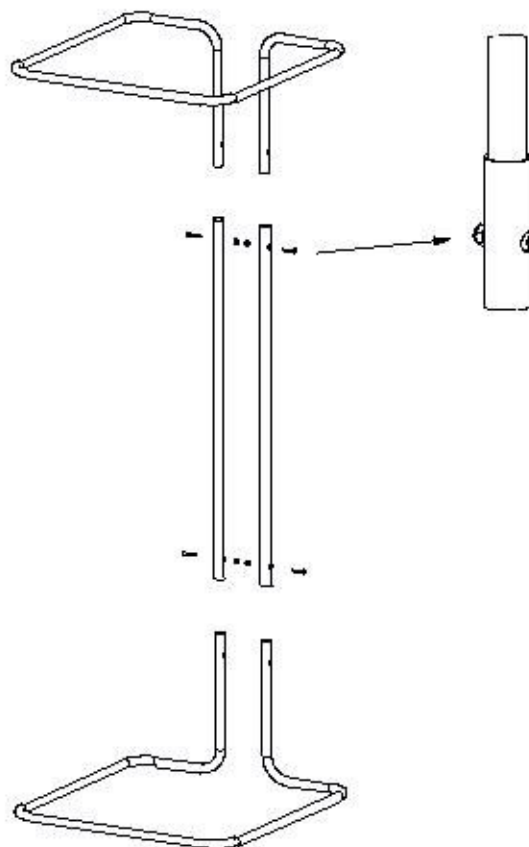

Support fixe - sac poubelle 400 Litres - B015C400

(sac référence Mottez **W073** (550 +2 soufflets 200 x 1900 mm))

CONB015C400 14156

Support fixe - sac poubelle 400 Litres - B015C400

(sac référence Mottez **W073** (550 +2 soufflets 200 x 1900 mm))

CONB015C400 14156