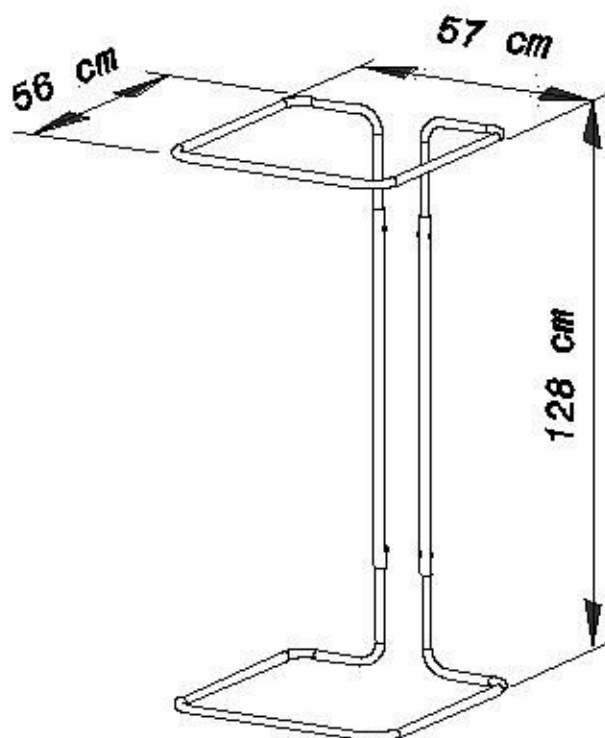

Support fixe - sac poubelle 400 Litres - B015C400

(sac référence Mottez **W073** (550 +2 soufflets 200 x 1900 mm))

CONB015C400 14156

Support fixe - sac poubelle 400 Litres - B015C400

(sac référence Mottez **W073** (550 +2 soufflets 200 x 1900 mm))