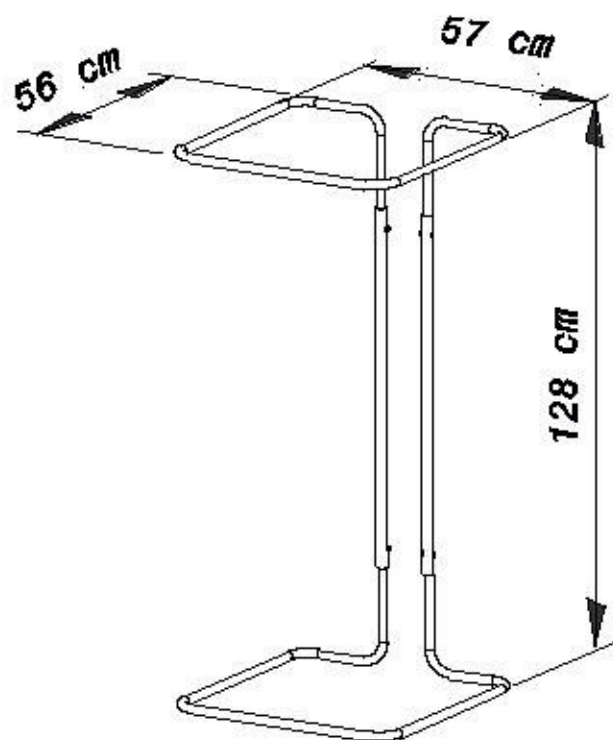

Support fixe - sac poubelle 400 Litres - B015C400

(sac référence Mottez **W073** (550 +2 soufflets 200 x 1900 mm))

CONB015C400 14156

Support fixe - sac poubelle 400 Litres - B015C400

(sac référence Mottez **W073** (550 +2 soufflets 200 x 1900 mm))