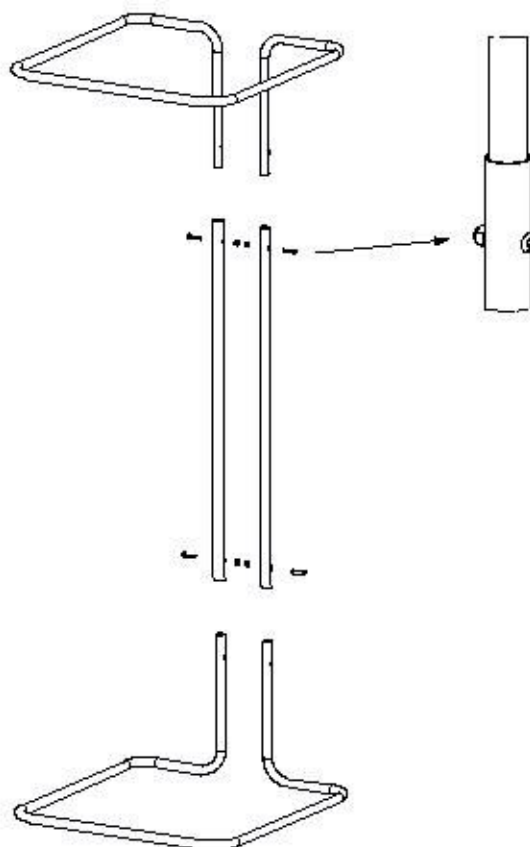

Support fixe - sac poubelle 400 Litres - B015C400

(sac référence Mottez **W073** (550 +2 soufflets 200 x 1900 mm))

CONB015C400 14156

Support fixe - sac poubelle 400 Litres - B015C400

(sac référence Mottez **W073** (550 +2 soufflets 200 x 1900 mm))