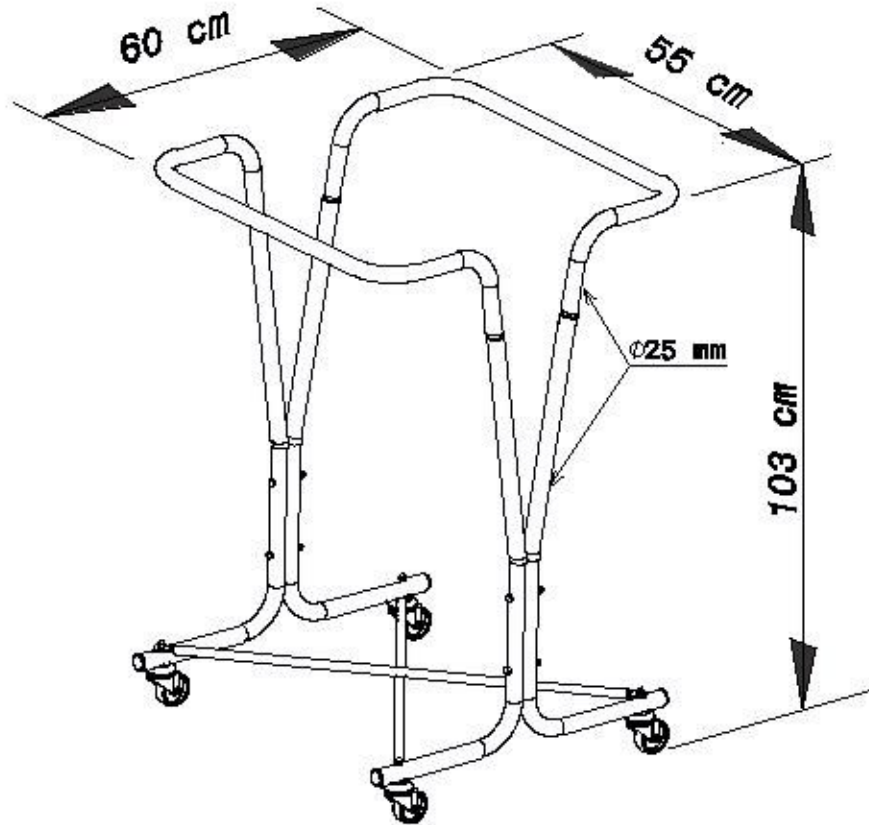

Support sac poubelle 240 Litres - B016C240

sac référence Mottez **W074**

(550 +2 soufflets 200 x 1500 mm)

M6 x 45 (x4)

M6 x 55 (x4)