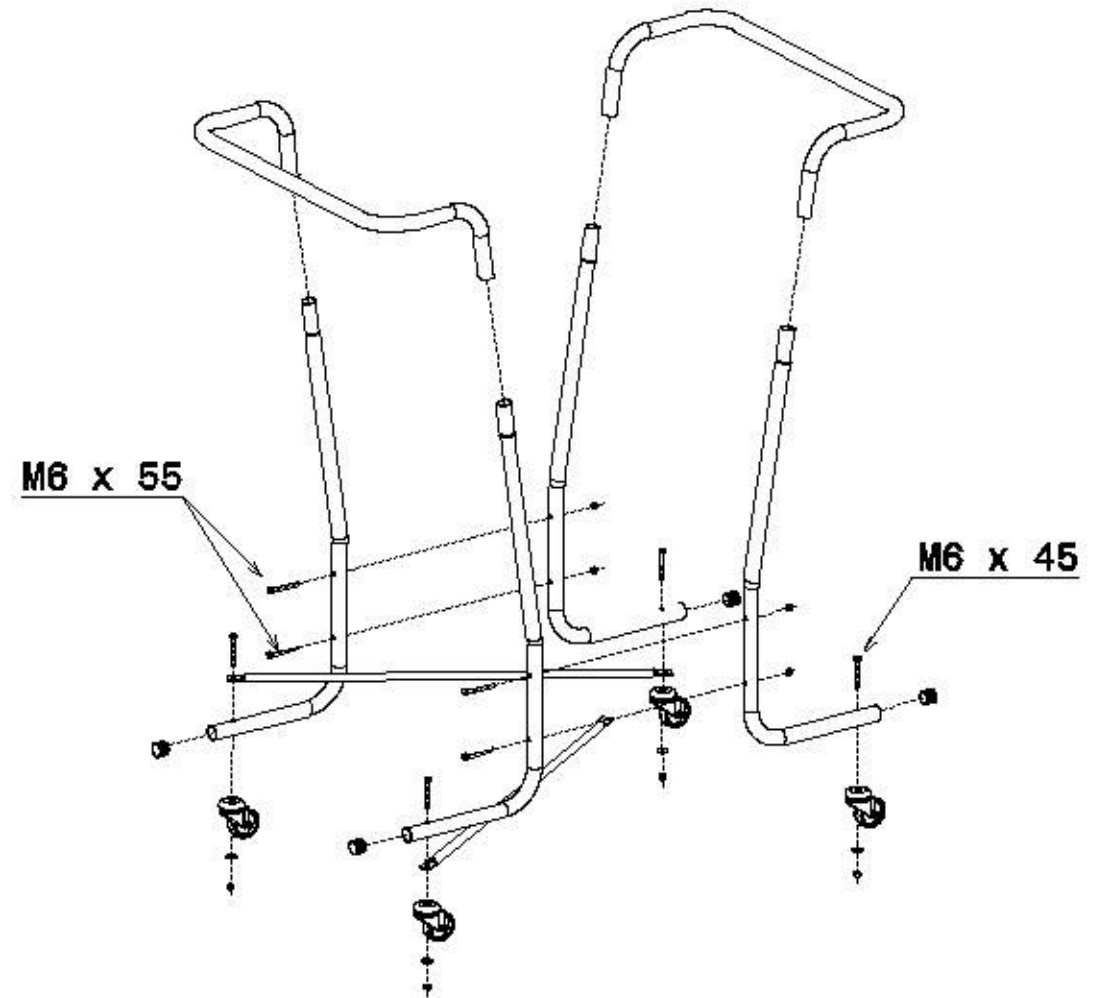

Support sac poubelle 240 Litres - B016C240

sac référence Mottez **W074**

(550 +2 soufflets 200 x 1500 mm)

M6 x 45 (x4)

M6 x 55 (x4)