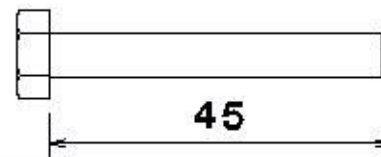

Support sac poubelle 240 Litres - B016C240

sac référence Mottez **W074**

(550 +2 soufflets 200 x 1500 mm)

M6 x 45 (x4)

M6 x 55 (x4)