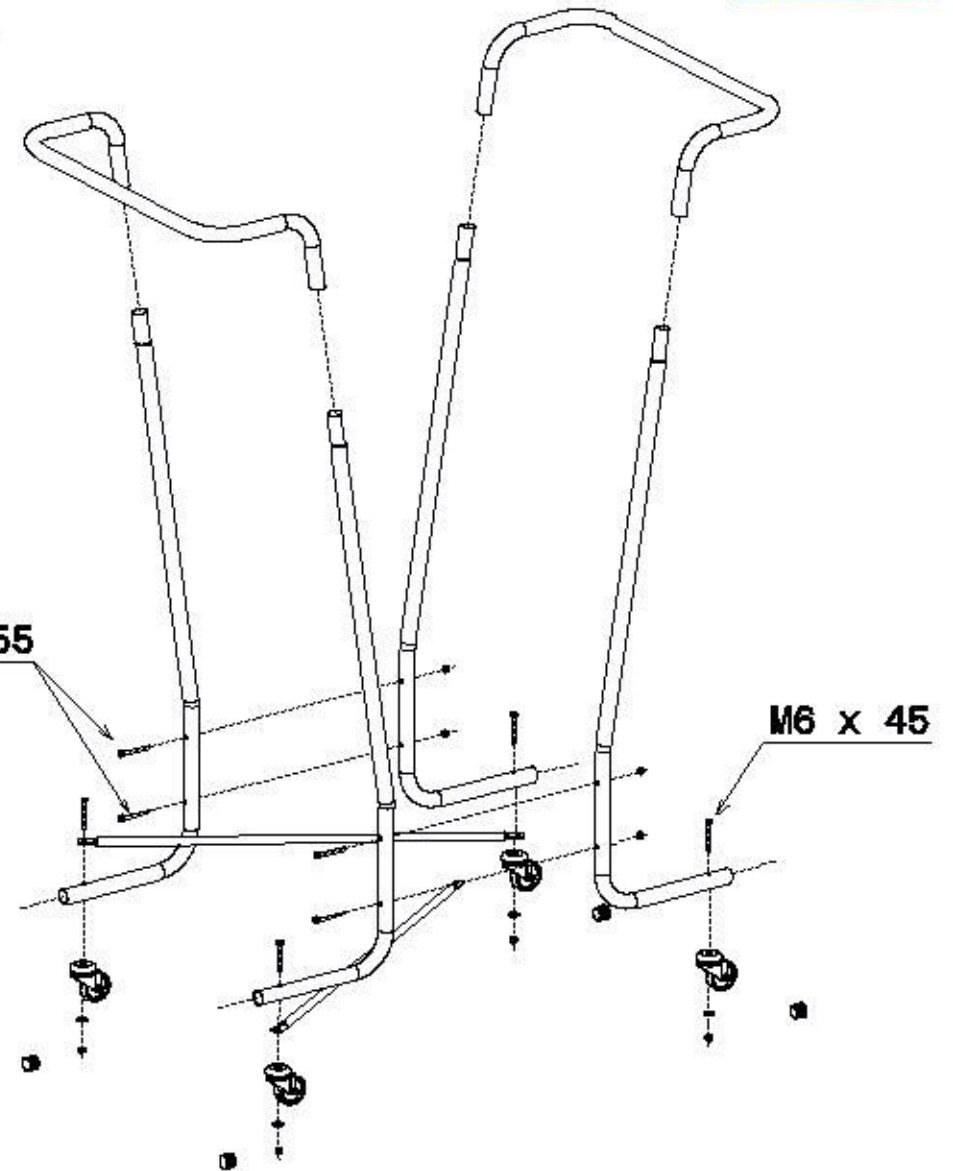

Support sac poubelle 400 Litres - B016C400

(sac référence Mottez **W073** (550 +2 soufflets 200 x 1900 mm))

M6 x 55

M6 x 45

M6 x 45 (x4)

M6 x 55 (x4)