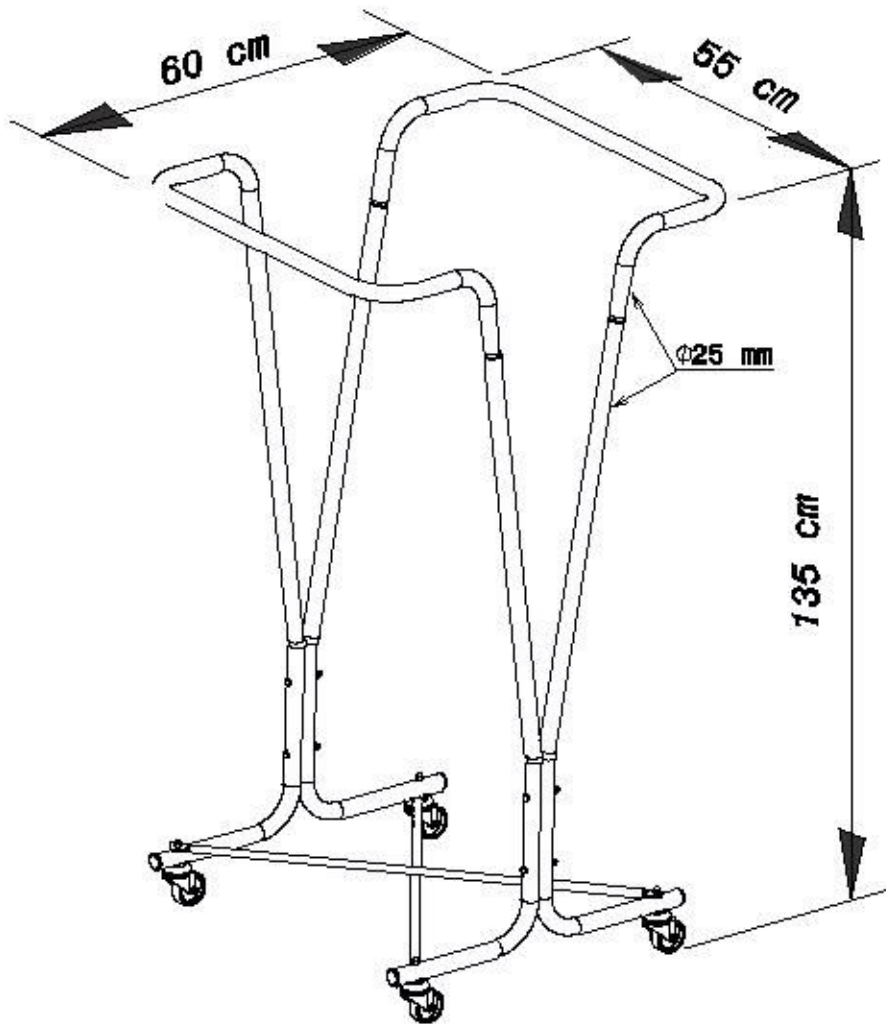

Support sac poubelle 400 Litres - B016C400

(sac référence Mottez **W073** (550 +2 soufflets 200 x 1900 mm))

M6 x 55

M6 x 45

M6 x 45 (x4)

M6 x 55 (x4)