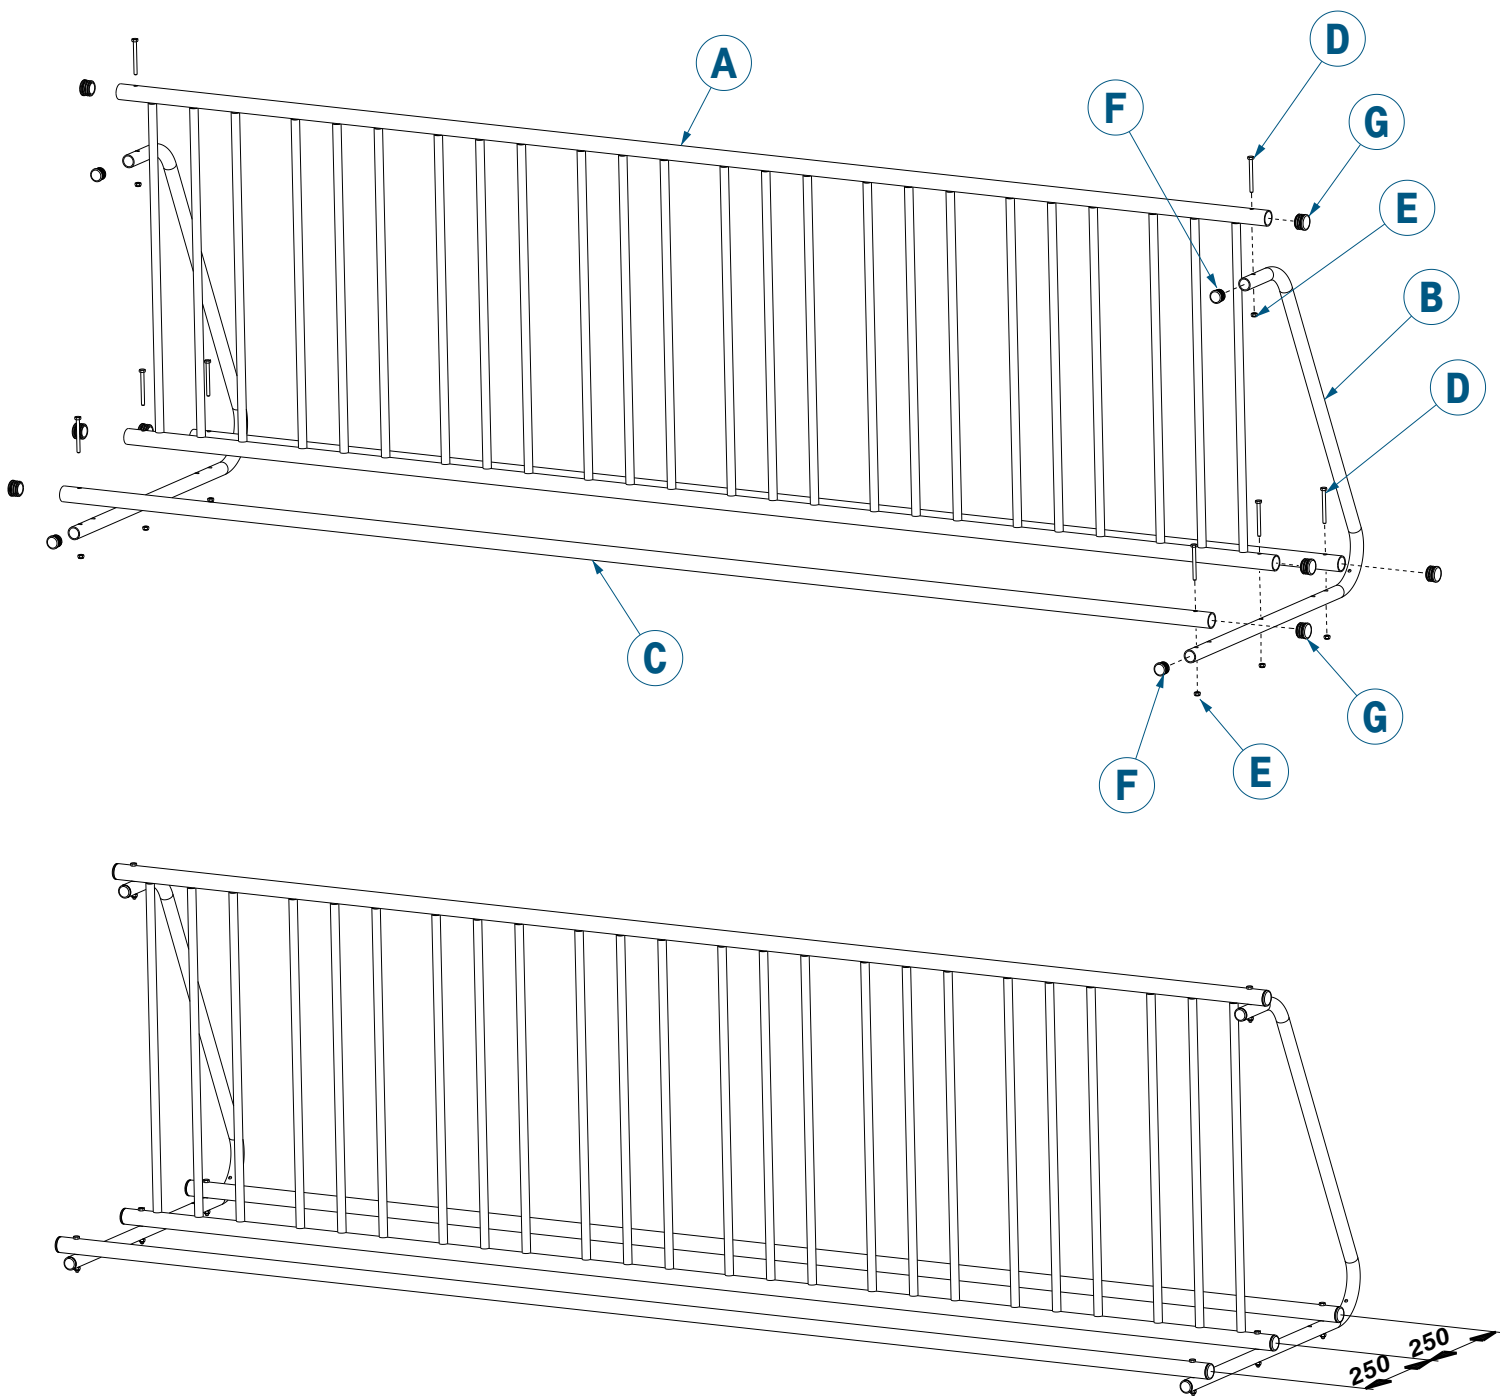

B145VVT - Râtelier 16 vélos face à face

Dimensions : 2500 x 700 x H700 mm

A x1 (B145SE1)

B x2 (B145SE2)

C x2 (B145SE3)

M6 x 65

D x8

E x8

F x4

G x8

CONB145 18297

Lire impérativement la notice avant toute utilisation