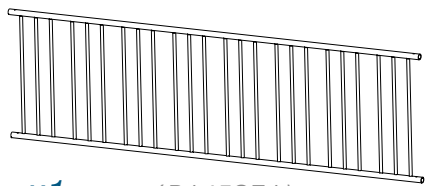

B145VVT - Râtelier 16 vélos face à face

Dimensions : 2500 x 700 x H700 mm

A x1 (B145SE1)

B x2 (B145SE2)

C x2 (B145SE3)

M6 x 65

D x8

E x8