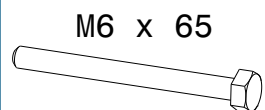

B145VVT - Râtelier 16 vélos face à face

Dimensions : 2500 x 700 x H700 mm

A x1 (B145SE1)

B x2 (B145SE2)

C x2 (B145SE3)

M6 x 65

D x8

E x8

F x4

G x8

CONB145 18297

Lire impérativement la notice avant toute utilisation