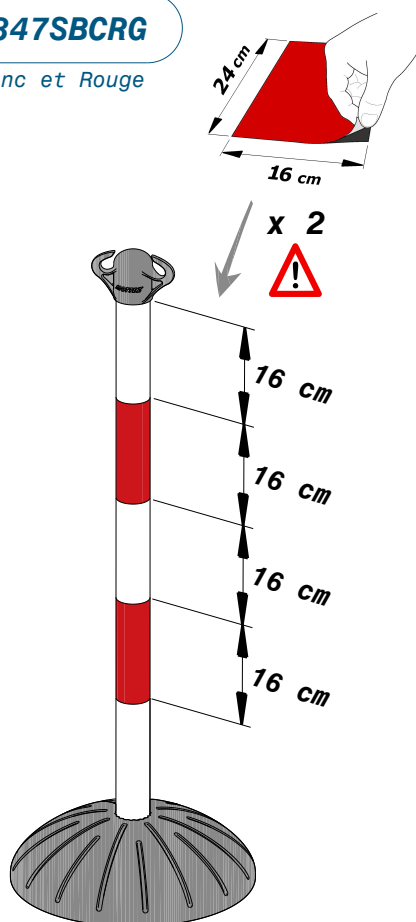

POTELET - SOCLE EN CAOUTCHOUC RECYCLE

B347SBC

Blanc

B347SBCRG

Blanc et Rouge

B347SJANO

Jaune et Noir