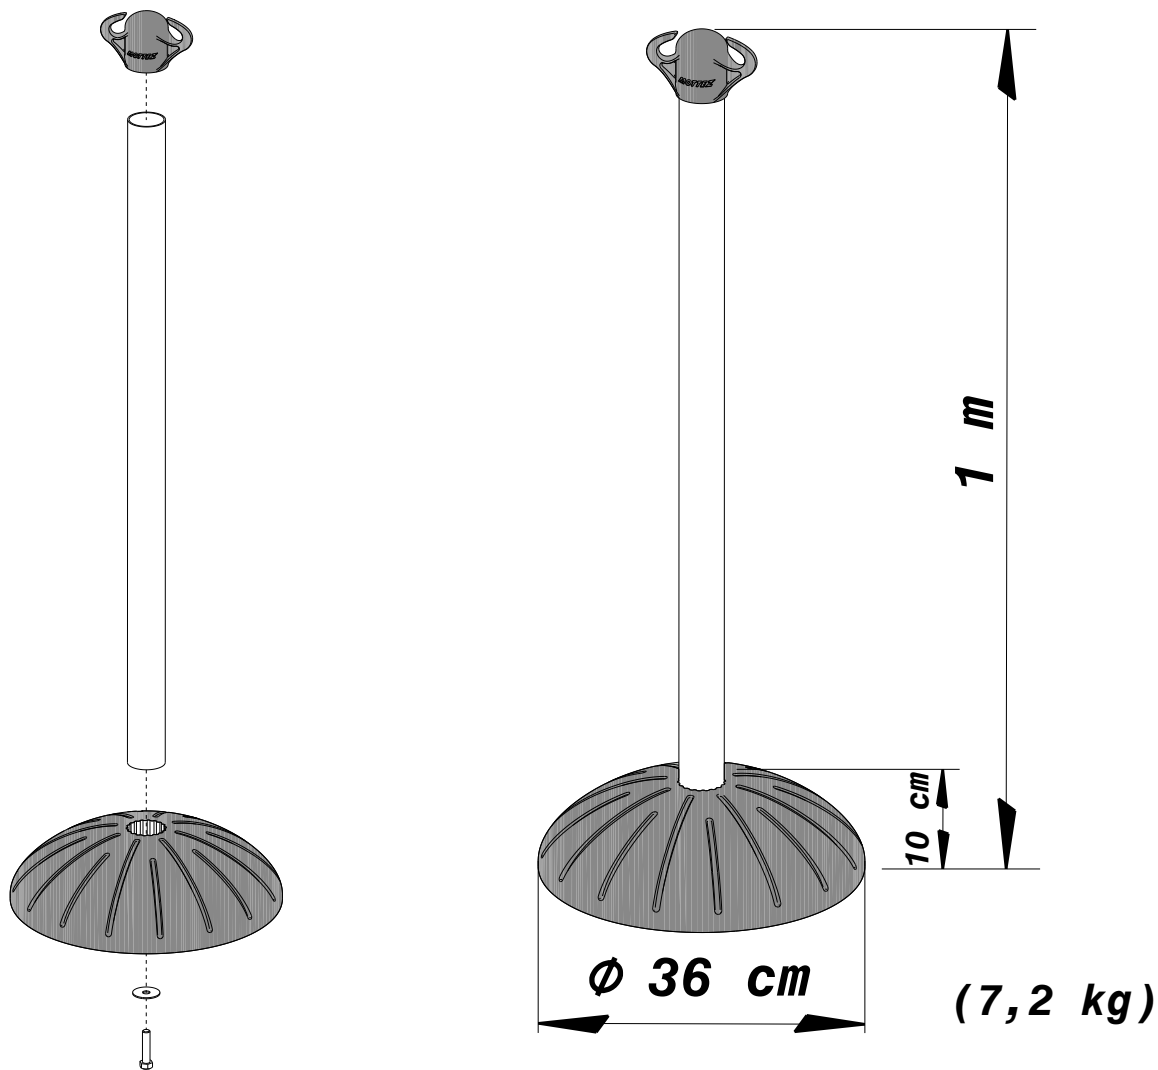

POTELET - SOCLE EN CAOUTCHOUC RECYCLE

B347SBC

Blanc

B347SBCRG

Blanc et Rouge

B347SJANO

Jaune et Noir