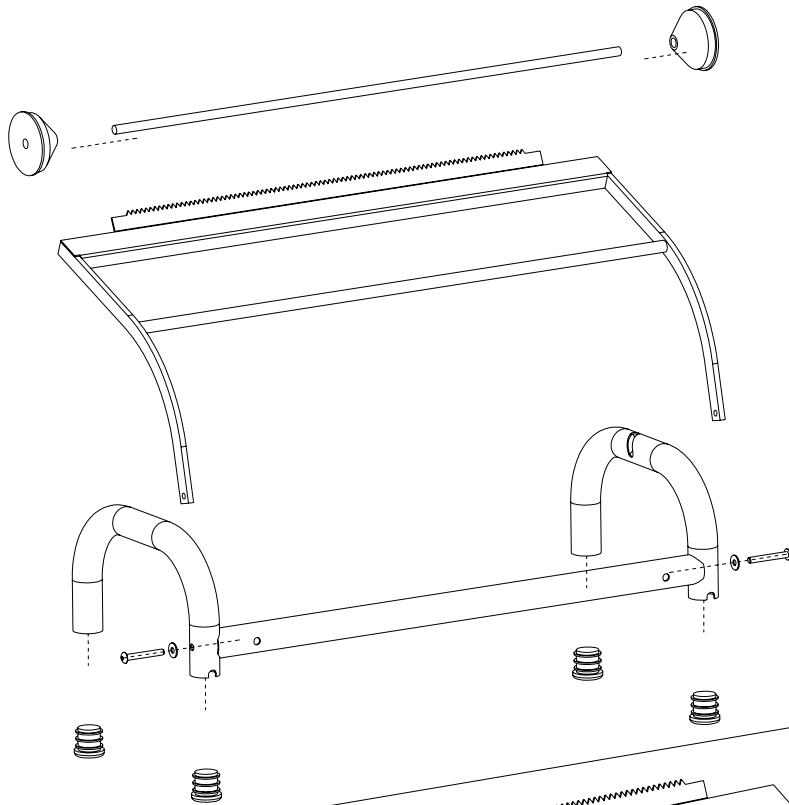

# B398C30

## Dérouleur pour papier aluminium

CONB398C30 10 116