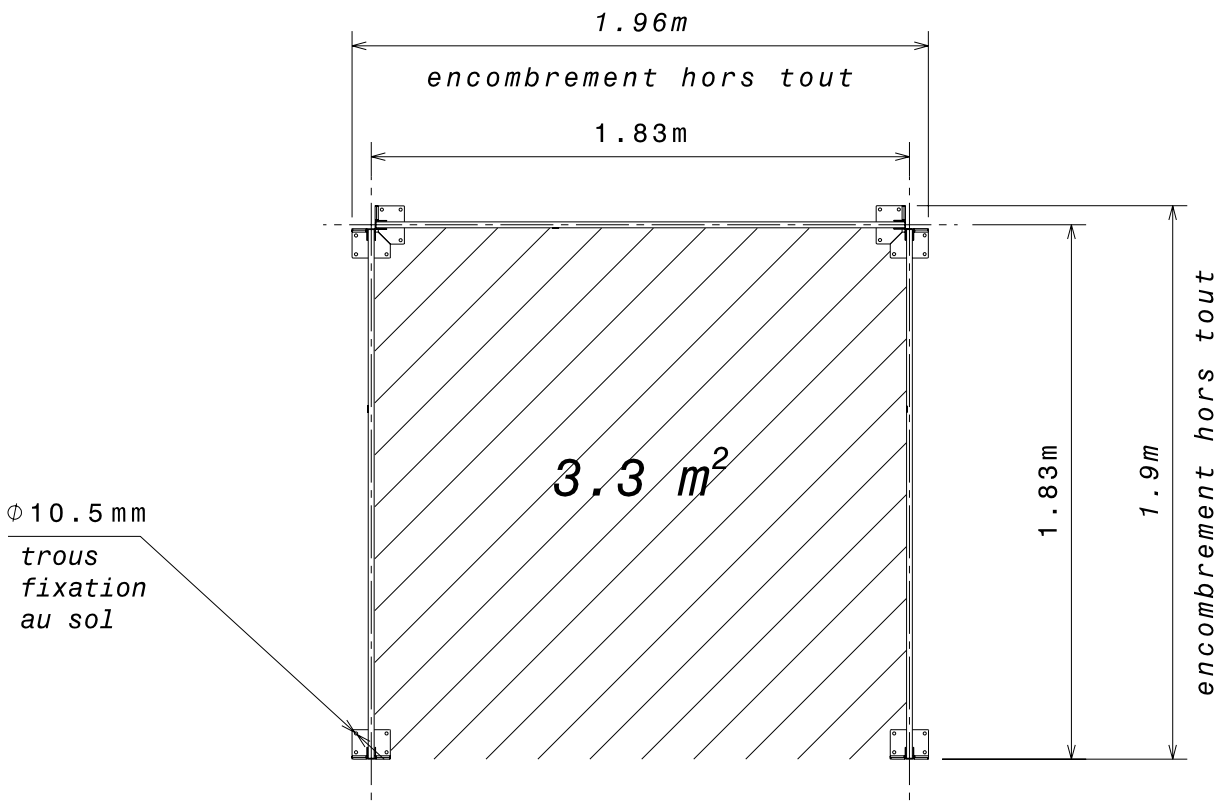

B812C2

MOTTEZ

CACHE CONTENEUR PANNEAUX BOIS TRESSE

SAV

Si vous deviez rencontrer un problème, notre Service Après Vente reste à votre disposition. Du lundi au jeudi : de 8h à 17h et le vendredi de 8h à 15h