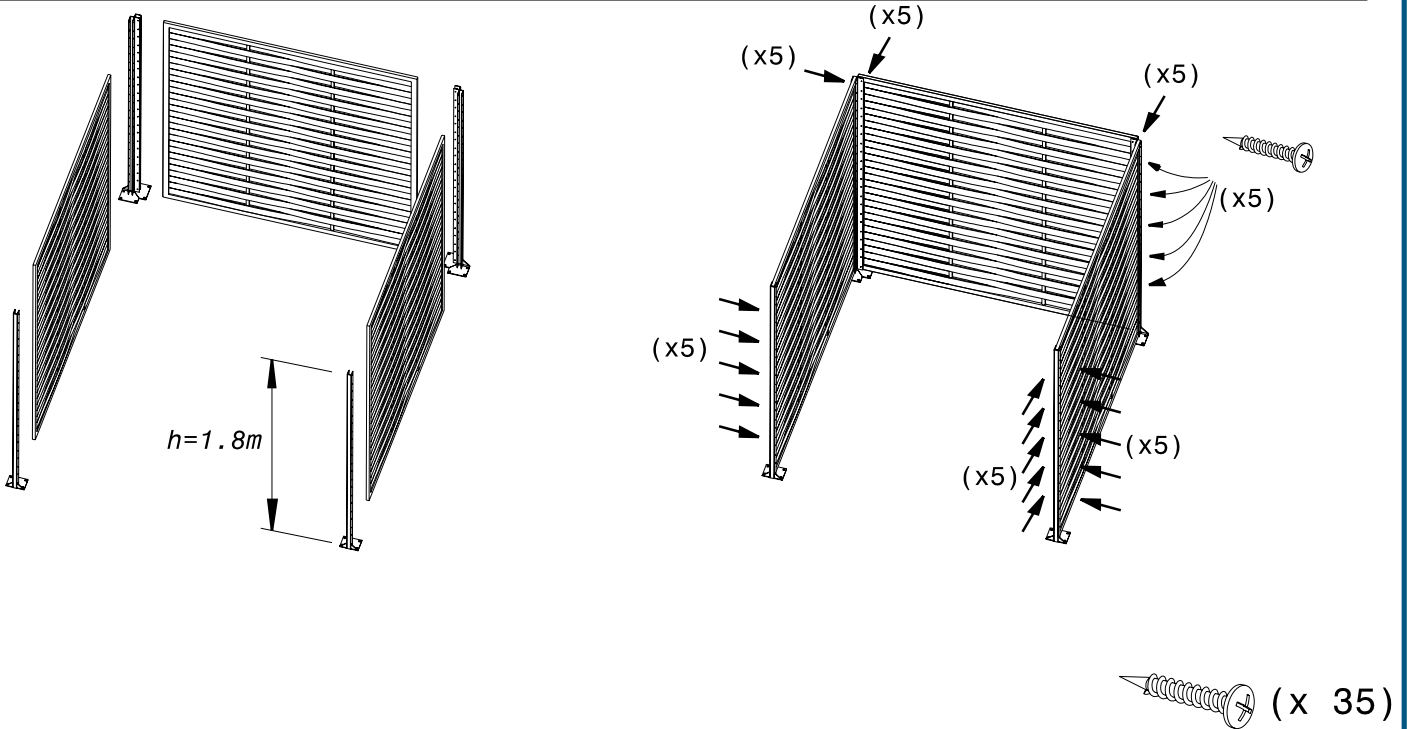

B812C2

MOTTEZ

CACHE CONTENEUR PANNEAUX BOIS TRESSE

SAV

Si vous deviez rencontrer un problème, notre Service Après Vente reste à votre disposition. Du lundi au jeudi : de 8h à 17h et le vendredi de 8h à 15h