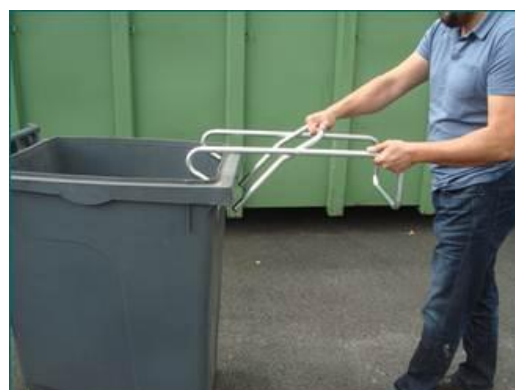

Support pour l'Entretien des Conteneurs

Argumentation Commerciale

Pour tout type de conteneurs

Ce support conteneur permet de manipuler le conteneur sans effort pour le nettoyer en toute facilité.

2 positions : Position Lavage & Position Rinçage

Descriptif technique

Tube Ø20/1,5mm zingué blanc antirouille

Largeur 37 x 75 x 20cm

Poids 3.50 kg

Emballage en vrac

Référence MOTTEZ

Référence : **M060V**

Gencod : 3234640057873