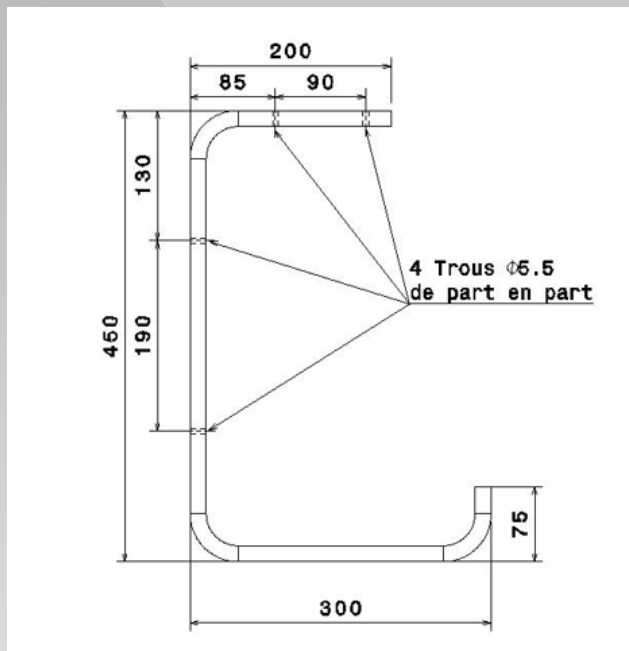

Crochets Plafond

B022V