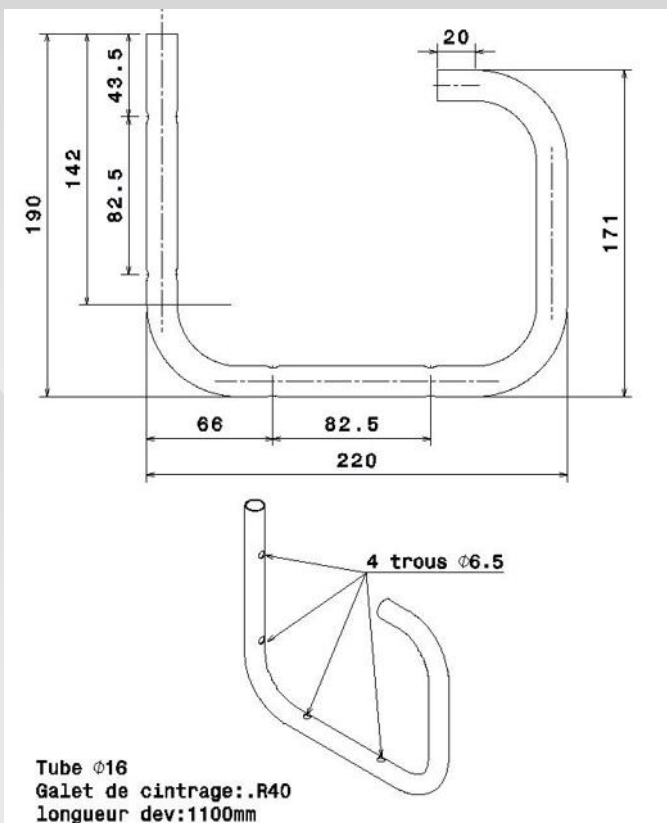

Crochets Plafond

B045V