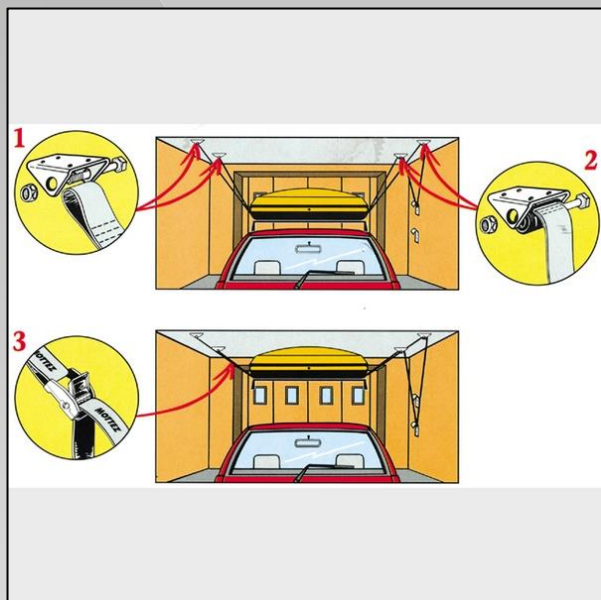

## Argumentation commerciale

- Permet de suspendre du matériel au plafond – coffre de toit, table de jardin en plastique etc...

## Descriptif technique

- 2 Sangles fixées par 4 embases au plafond (visserie non fournie car dépend du matériau du plafond)
- Levage de 80kg