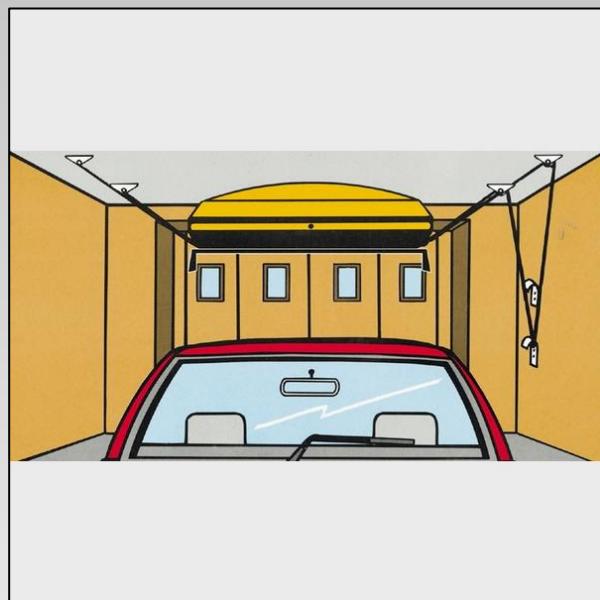

# Lève Tout De Garage

## Argumentation commerciale

- Permet de suspendre du matériel au plafond – coffre de toit, table de jardin en plastique etc...

## Descriptif technique

- 2 Sangles fixées par 4 embases au plafond (visserie non fournie car dépend du matériau du plafond)
- Levage de 80kg