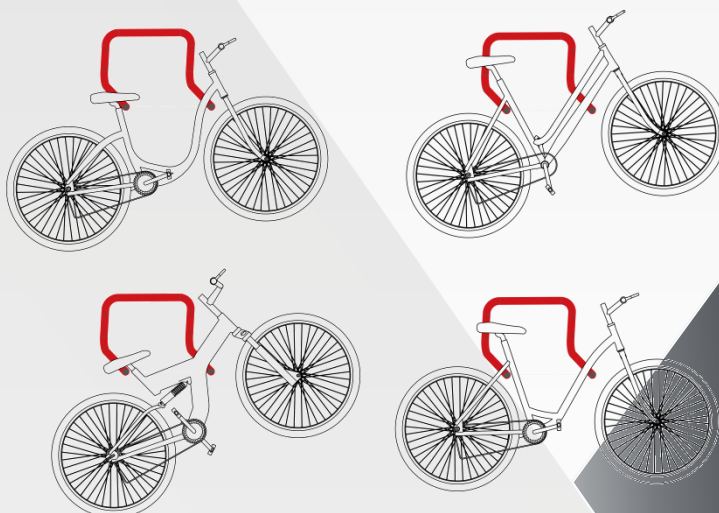

Support 2 Vélos Mural Rabattable

Argumentation commerciale

- Pour ranger les vélos sans les abîmer, en toute sécurité.
- Universel : convient pour tous les modèles de vélos.
- Idéal pour effectuer toutes les opérations d'entretien et d'outillage, graissage, pneus, freins, etc...
- Montage facile : utilisez 4 vis et chevilles (non fournies) adaptées à la composition du mur.
- Protection par 2 manchons ondulés PVC noir
- Rabattable : gain de place important

Descriptif technique

- Tube Ø 25mm x 1,5 mm - Finition peinture époxy rouge
- 2 crochets pour ranger les accessoires comme le casque, gilet...
- Dimensions:
 - Largeur 52cm
 - Profondeur 51cm (replié : 10cm)
 - Hauteur 30cm (replié : 51cm)
 - Poids: 2,5 kg

Positionnement des vélos

Référence Mottez

Référence : **B053QRA**
Gencod : 3234640032559