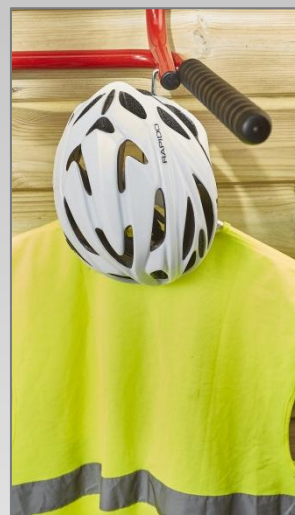

Support 2 Vélos Mural Rabattable

Argumentation commerciale

- Pour ranger les vélos sans les abîmer, en toute sécurité.
- Universel : convient pour tous les modèles de vélos.
- Idéal pour effectuer toutes les opérations d'entretien et d'outillage, graissage, pneus, freins, etc...
- Montage facile : utilisez 4 vis et chevilles (non fournies) adaptées à la composition du mur.
- Protection par 2 manchons ondulés PVC noir
- Rabattable : gain de place important

Descriptif technique

- Tube Ø 25mm x 1,5 mm - Finition peinture époxy rouge
- 2 crochets pour ranger les accessoires comme le casque, gilet...
- Dimensions:
 - Largeur 52cm
 - Profondeur 51cm (replié : 10cm)
 - Hauteur 30cm (replié : 51cm)
 - Poids: 2,5 kg