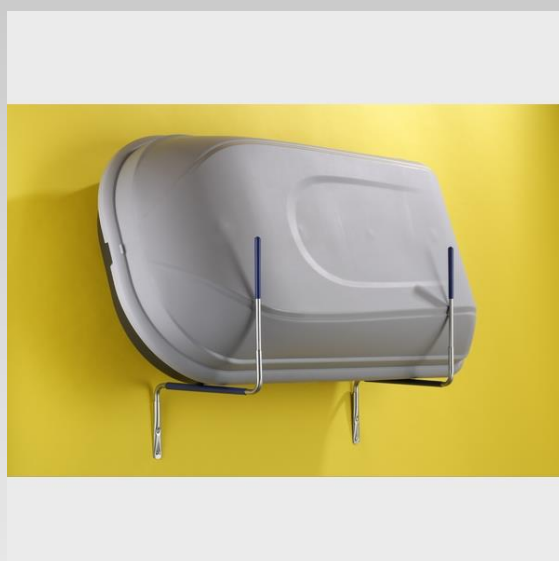

Crochet Range Coffre De Toit

Argumentation commerciale

- Universel pour tout type de coffre
- Pivotant et rabattable hors utilisation

Descriptif technique

- Charge maximale de 20kg

Référence Mottez

Référence : B126P