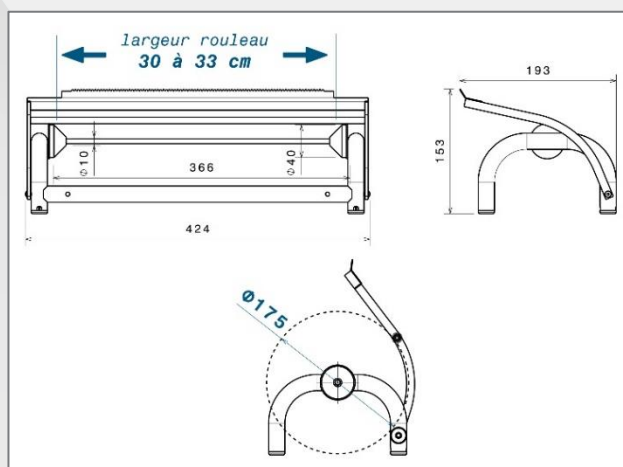

Dérouleur à Papier Pour Rouleau

Argumentation commerciale

- Facile à installer : à poser sur un plan de travail
- Il offre une découpe nette et rapide, tout en gardant le rouleau à portée de main

Descriptif technique

- Pour rouleau Ø 17,5 cm maxi et largeur 30 à 33 cm
- Modèle acier peint

Référence Mottez

Référence : B398C30

Gencod : 3234640051987

% de produit recyclé	70 %
% d 'emballage recyclé	50 %
Substance dangereuse > 0,1%	Non
Indice de réparabilité	8,5 / 10
Produit recyclable	Oui