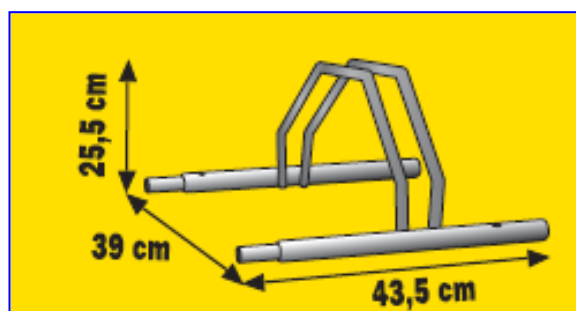

Les emboîtables

Support 1 vélo emboîtable

Réf.: **B131V1**

Dimensions : 43,5 x 39 x h. 25,5cm

Poids : 2.150 kg

EAN : 3234640049977

Support haut emboîtable

Réf.: **B129V1**

Dimensions : 43,5 x 39 x h. 44,5cm

Poids : 2.7 kg

EAN : 3234640049960

Avantage client

**Composez votre râtelier
vélos à vos mesures
et faites le évoluer en
fonction de vos besoins !**