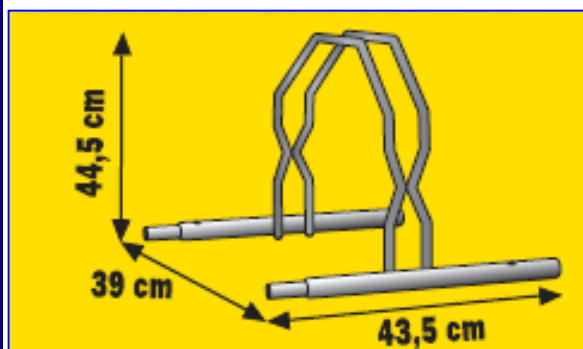

Les emboîtables

Support 1 vélo emboîtable

Réf.: **B131V1**

Dimensions : 43,5 x 39 x h. 25,5cm

Poids : 2.150 kg

EAN : 3234640049977

Support haut emboîtable

Réf.: **B129V1**

Dimensions : 43,5 x 39 x h. 44,5cm

Poids : 2.7 kg

EAN : 3234640049960

Avantage client

**Composez votre râtelier
vélos à vos mesures
et faites le évoluer en
fonction de vos besoins !**