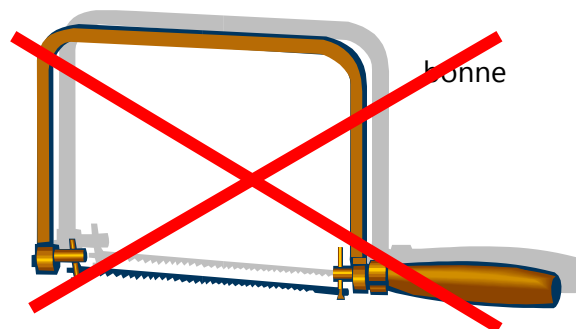

Barre de Penderie Téléscopique

Sans sciage, toujours à la bonne dimension.

Pour créer une penderie de 45cm à 3,75m
Multi-usages : ex. faire une barre de rideau toujours à la dimension jusqu'à 3.75m. Un record !
Tube diam : 22mm et 25 mm
Fixation au mur ou au plafond

→ 5 références

→ 2 finitions : blanc ou zingué

REF. MOTTEZ	GENCOD	DESIGNATION	PCB
B240S75BC	3234640046006	de 45 à 75 cm - blanc	1
B240S120BC	3234640046020	de 68 à 120 cm – blanc – avec 1 crochet	1
B240S180BC	3234640046044	de 98 à 180 cm – blanc – avec 2 crochets	1
B240S240BC	3234640046068	de 130 à 240 cm - blanc– avec 2 crochets	1
B240S375BC	3234640046082	de 195 à 375 cm – blanc – avec 3 crochets	1
B241VBC	3234640046167	Equerre fixation murale blanche	1