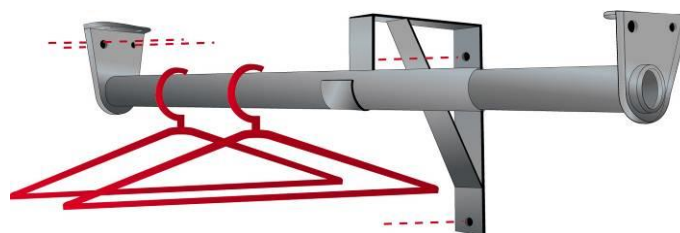

Barre de Penderie Téléscopique

Sans sciage, toujours à la bonne dimension.

Pour créer une penderie de 45cm à 3,75m
Multi-usages : ex. faire une barre de rideau toujours à la dimension jusqu'à 3.75m. Un record !
Tube diam : 22mm et 25 mm
Fixation au mur ou au plafond

→ 5 références

→ 2 finitions : blanc ou zingué

REF. MOTTEZ	GENCOD	DESIGNATION	PCB
B240S75BC	3234640046006	de 45 à 75 cm - blanc	1
B240S120BC	3234640046020	de 68 à 120 cm – blanc – avec 1 crochet	1
B240S180BC	3234640046044	de 98 à 180 cm – blanc – avec 2 crochets	1
B240S240BC	3234640046068	de 130 à 240 cm - blanc– avec 2 crochets	1
B240S375BC	3234640046082	de 195 à 375 cm – blanc – avec 3 crochets	1
B241VBC	3234640046167	Equerre fixation murale blanche	1

PRESENTOIR P240GR SUR 1 METRE

1m