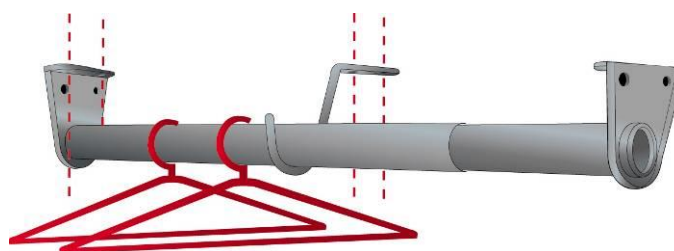

Barre de Penderie Téléscopique

Sans sciage, toujours à la bonne dimension.

Pour créer une penderie de 45cm à 3,75m
Multi-usages : ex. faire une barre de rideau toujours à la dimension jusqu'à 3.75m. Un record !
Tube diam : 22mm et 25 mm
Fixation au mur ou au plafond

→ 5 références

→ 2 finitions : blanc ou zingué

REF. MOTTEZ	GENCOD	DESIGNATION	PCB
B240S75BC	3234640046006	de 45 à 75 cm - blanc	1
B240S120BC	3234640046020	de 68 à 120 cm – blanc – avec 1 crochet	1
B240S180BC	3234640046044	de 98 à 180 cm – blanc – avec 2 crochets	1
B240S240BC	3234640046068	de 130 à 240 cm - blanc– avec 2 crochets	1
B240S375BC	3234640046082	de 195 à 375 cm – blanc – avec 3 crochets	1
B241VBC	3234640046167	Equerre fixation murale blanche	1

PRESENTOIR P240GR SUR 1 METRE

1m