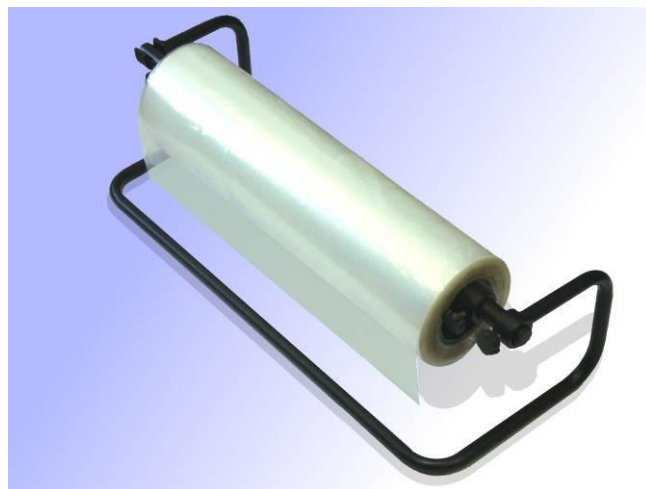

2016

DEROULEURS HORIZONTAUX POUR GAINÉ PLASTIQUE

3 TAILLES = 300mm - 600mm - 1000mm

Référence : [B379C300](#)

Pour gainé plastique 300mm largeur maxi

Gencod : 3234640051390

Taille : 45x29xh20cm

Poids : 3 kg

Référence: [B379C600](#)

Pour gainé plastique 600mm largeur maxi

Gencod : 3234640051406

Taille : 75x29xh20cm

Poids : 3.2 kg

Référence: [B379C1000](#)

Pour gainé plastique 1000mm largeur maxi

Gencod : 3234640051413

Taille : 115x29xh20cm

Poids : 3.3 kg