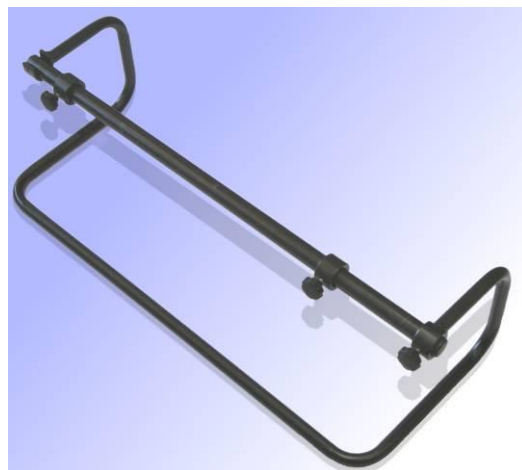

2016

DEROULEURS HORIZONTAUX POUR GAINÉ PLASTIQUE

3 TAILLES = 300mm - 600mm - 1000mm

Référence : [B379C300](#)

Pour gainé plastique 300mm largeur maxi

Gencod : 3234640051390

Taille : 45x29xh20cm

Poids : 3 kg

Référence: [B379C600](#)

Pour gainé plastique 600mm largeur maxi

Gencod : 3234640051406

Taille : 75x29xh20cm

Poids : 3.2 kg

Référence: [B379C1000](#)

Pour gainé plastique 1000mm largeur maxi

Gencod : 3234640051413

Taille : 115x29xh20cm

Poids : 3.3 kg