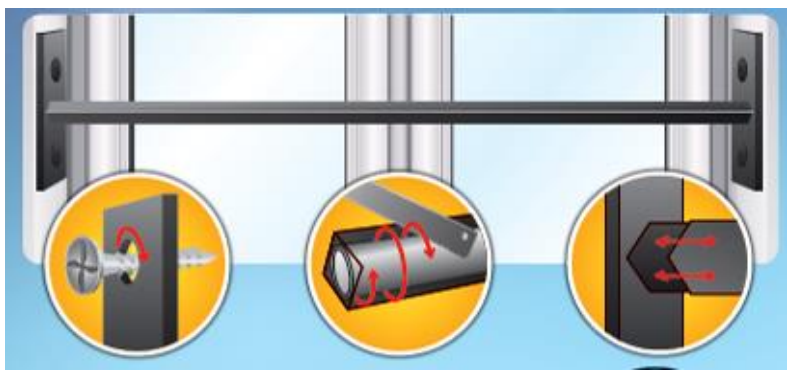

Sans Soudure – Système Télescopique

Sans Scellement – Vis indevissables Antivol

Possibilité d'ajouter un tube acier flottant à couper à la longueur de votre grille.

SECURI'KIT

Grille de Défense
télescopique prête à poser

Pour plus de hauteur, ajouter 1 modèle : 1 barre pour augmenter la hauteur de 13 cm ou 2 barres pour augmenter de 26 cm ou 3 barres pour augmenter de 39 cm etc...

Exemples de fenêtre plus haute :

Exemple

Exemple

Exemple

+

Grille complète télescopique prête à poser

Tube carré 16mm rentrant dans un carré de 20mm
Laqué poudre polyester
Coloris noir

Hauteur de Fenêtre	Longueur barreau télescopique de 30 à 55 cm - A	Référence	Gencod
De 13 à 26cm		B940V <i>Soit pour une fenêtre maxi 26 x 55cm</i>	3234640053646
De 26 à 39cm		B941V <i>Soit pour une fenêtre maxi 39 x 55cm</i>	3234640053653
De 39 à 52cm		B942V <i>Soit pour une fenêtre maxi 52 x 55cm</i>	3234640053660
	Longueur barreau télescopique de 55 à 103 cm - A		
De 13 à 26cm		B943V <i>Soit pour une fenêtre maxi 26 x 103cm</i>	3234640053677
De 26 à 39cm		B944V <i>Soit pour une fenêtre maxi 39x 103cm</i>	3234640053684
De 39 à 52cm		B945V <i>Soit pour une fenêtre maxi 52 x 103cm</i>	3234640053691

Grille complète télescopique prête à poser

Hauteur de Fenêtre	Longueur barreau télescopique de 99 à 188 cm - A	Référence	Gencod
De 13 à 26cm		B946V <i>Soit pour une fenêtre maxi 26 x 188cm</i>	3234640053707
De 26 à 39cm		B947V <i>Soit pour une fenêtre maxi 39 x 188cm</i>	3234640053714
De 39 à 52cm		B948V <i>Soit pour une fenêtre maxi 52 x 188cm</i>	3234640053721