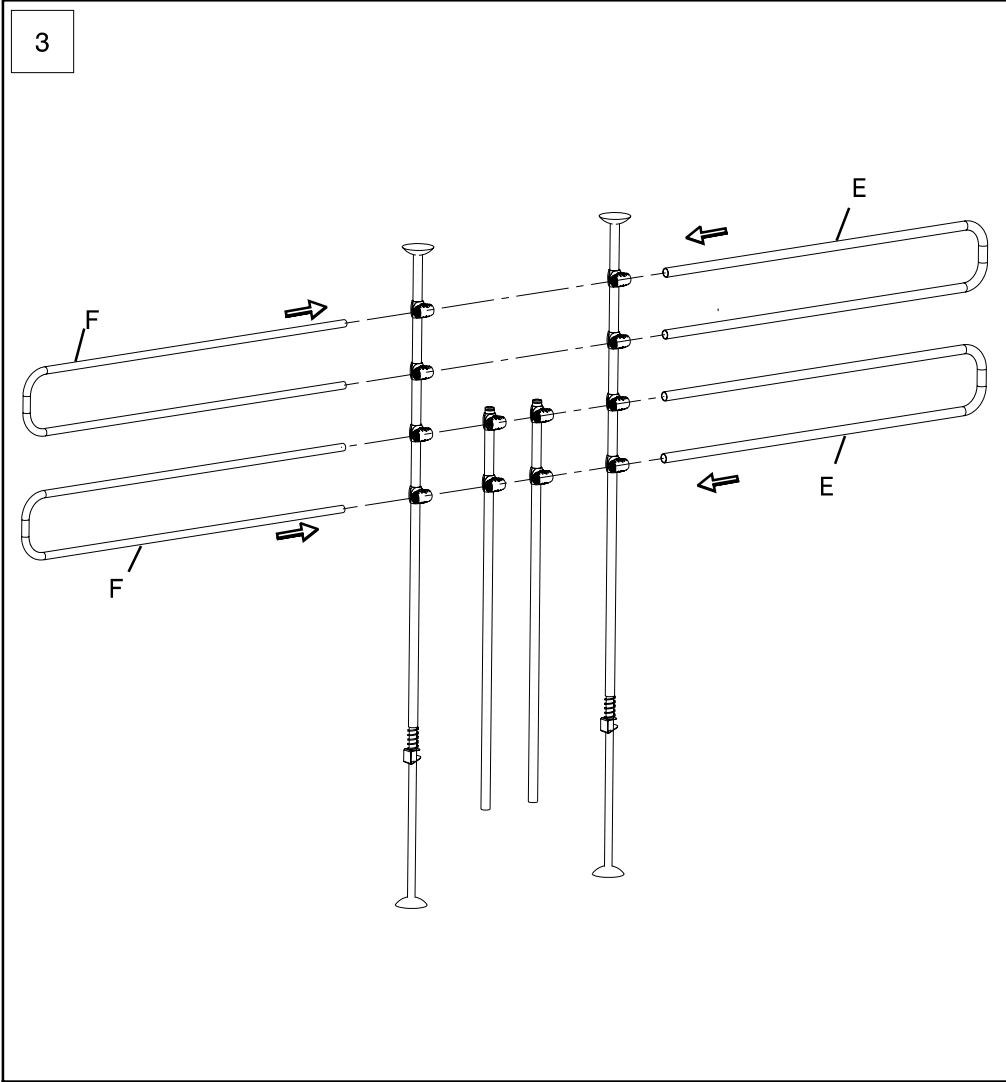

A053P

CLOISON POUR CHIENS

Modèle droit

Conception et fabrication française

Instructions de montage

Lire impérativement la notice avant toute utilisation

CONA053P 08 312

Page 1/4

<p>840 Ø16 A x 2</p>	<p>735 Ø13 B x 2</p>	<p>710 Ø16 C x 2</p>	<p>Ø13 D x 1</p>	<p>Ø16 E x 2</p>	<p>Ø13 F x 2</p>
			<p>G x 4</p>	<p>I x 12</p>	<p>J x 2</p>
			<p>K x 2</p>	<p>L x 2</p>	

SAV

Joignable du lundi au vendredi : de 8.00 à 17.00.