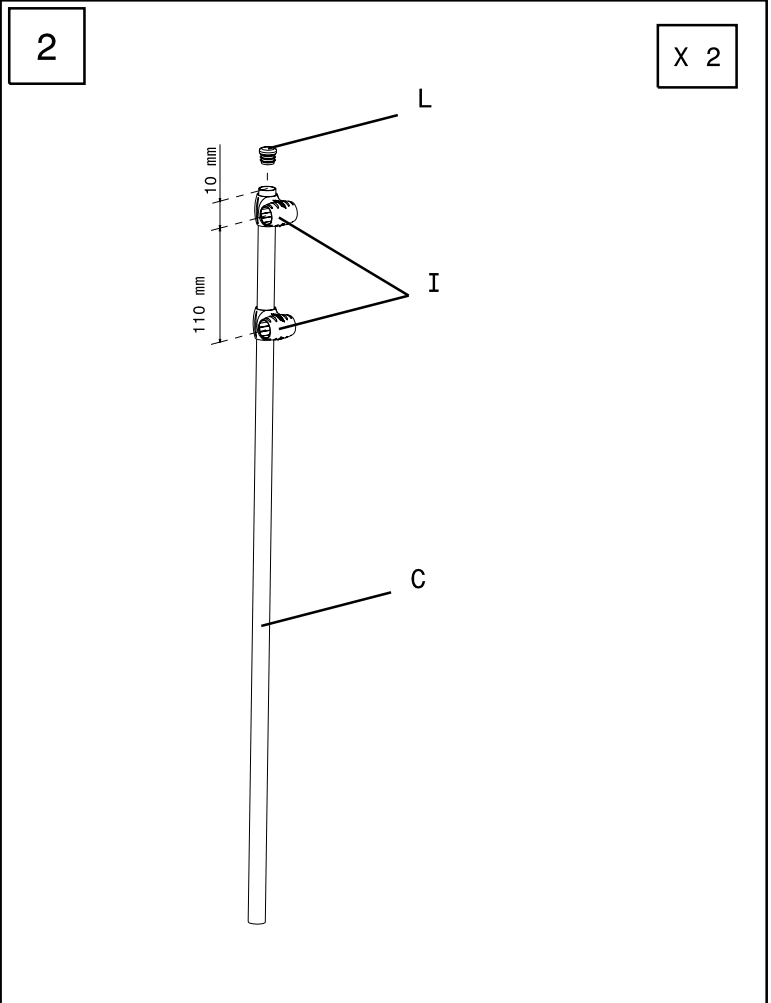

A053P

CLOISON POUR CHIENS

Modèle droit

Conception et fabrication française

Instructions de montage

Lire impérativement la notice avant toute utilisation

CONA053P 08 312

Page 1/4

<p>840 Ø16 A x 2</p>	<p>735 Ø13 B x 2</p>	<p>710 Ø16 C x 2</p>	<p>Ø13 D x 1</p>	<p>Ø16 E x 2</p>	<p>Ø13 F x 2</p>
			<p>G x 4</p>	<p>I x 12</p>	<p>J x 2</p>
			<p>K x 2</p>	<p>L x 2</p>	

SAV

Joignable du lundi au vendredi : de 8.00 à 17.00.