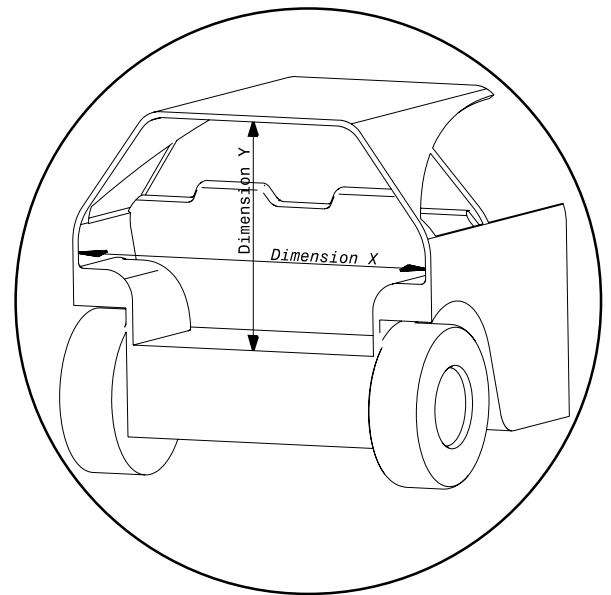

A053P

CLOISON POUR CHIENS

Modèle droit

Conception et fabrication française

Instructions de montage

Lire impérativement la notice avant toute utilisation

CONA053P 08 312

Page 1/4

<p>840 Ø16 A x 2</p>	<p>735 Ø13 B x 2</p>	<p>710 Ø16 C x 2</p>	<p>Ø13 D x 1</p>	<p>Ø16 E x 2</p>	<p>Ø13 F x 2</p>
			<p>G x 4</p>	<p>I x 12</p>	<p>J x 2</p>
			<p>K x 2</p>	<p>L x 2</p>	

SAV

Joignable du lundi au vendredi : de 8.00 à 17.00.