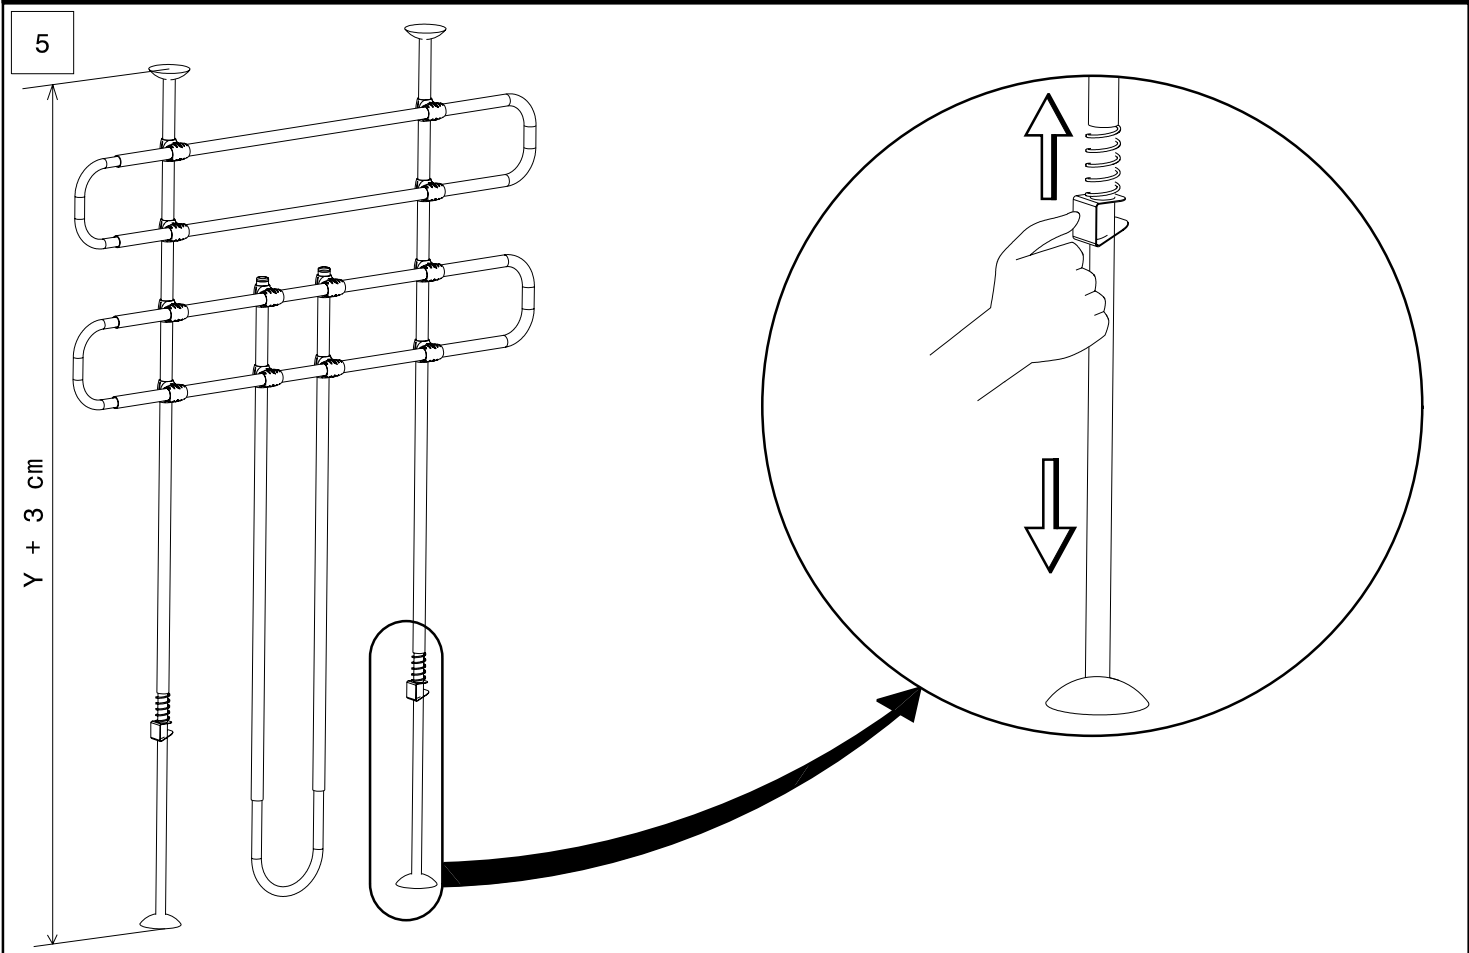

A053P

CLOISON POUR CHIENS

Modèle droit

Conception et fabrication française

Instructions de montage

Lire impérativement la notice avant toute utilisation

CONA053P 08 312

Page 1/4

<p>840 Ø16 A x 2</p>	<p>735 Ø13 B x 2</p>	<p>710 Ø16 C x 2</p>	<p>Ø13 D x 1</p>	<p>Ø16 E x 2</p>	<p>Ø13 F x 2</p>
			<p>G x 4</p>	<p>I x 12</p>	<p>J x 2</p>
			<p>K x 2</p>	<p>L x 2</p>	

SAV

Joignable du lundi au vendredi : de 8.00 à 17.00.