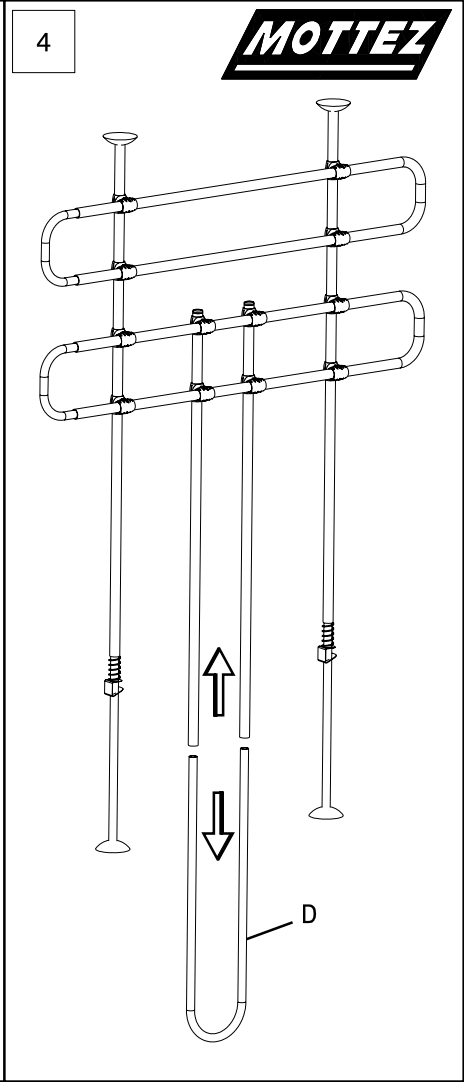

A053P

CLOISON POUR CHIENS

Modèle droit

Conception et fabrication française

Instructions de montage

Lire impérativement la notice avant toute utilisation

CONA053P 08 312

Page 1/4

<p>840 Ø16 A x 2</p>	<p>735 Ø13 B x 2</p>	<p>710 Ø16 C x 2</p>	<p>Ø13 D x 1</p>	<p>Ø16 E x 2</p>	<p>Ø13 F x 2</p>
			<p>G x 4</p>	<p>I x 12</p>	<p>J x 2</p>
			<p>K x 2</p>	<p>L x 2</p>	

SAV

Joignable du lundi au vendredi : de 8.00 à 17.00.