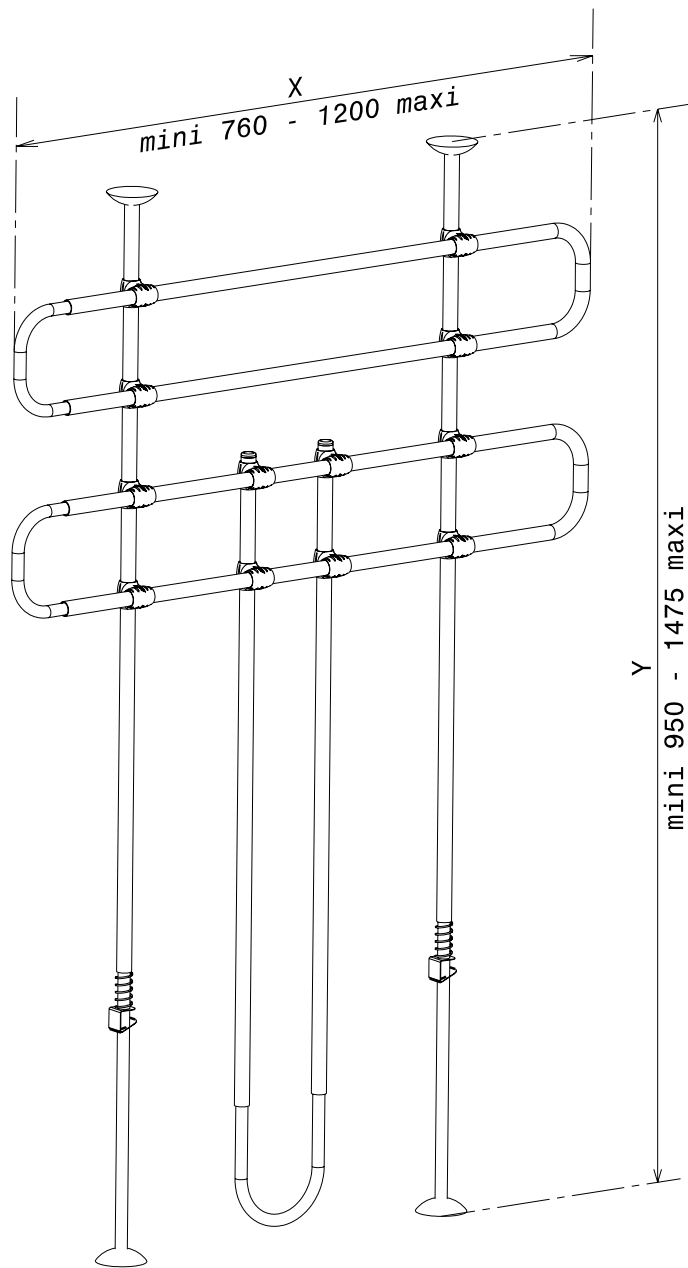

A053P

CLOISON POUR CHIENS

Modèle droit

Conception et fabrication française

Instructions de montage

Lire impérativement la notice avant toute utilisation

CONA053P 08 312

Page 1/4

<p>840 Ø16 A x 2</p>	<p>735 Ø13 B x 2</p>	<p>710 Ø16 C x 2</p>	<p>Ø13 D x 1</p>	<p>Ø16 E x 2</p>	<p>Ø13 F x 2</p>
			<p>G x 4</p>	<p>I x 12</p>	<p>J x 2</p>
			<p>K x 2</p>	<p>L x 2</p>	

SAV

Joignable du lundi au vendredi : de 8.00 à 17.00.