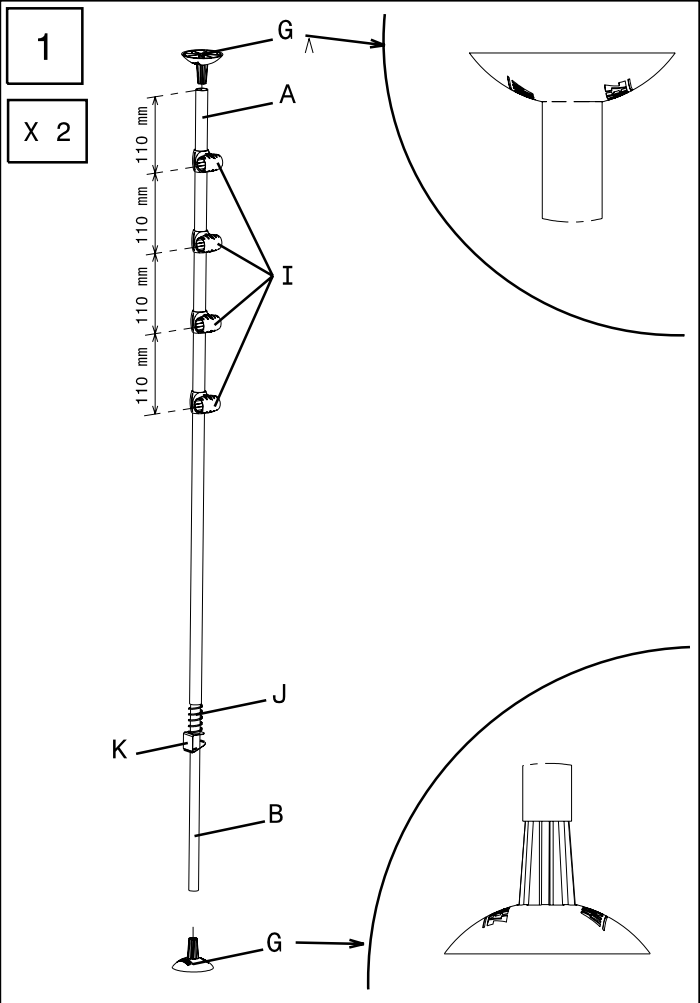

A053P

CLOISON POUR CHIENS

Modèle droit

Conception et fabrication française

Instructions de montage

Lire impérativement la notice avant toute utilisation

CONA053P 08 312

Page 1/4

<p>840 Ø16 A x 2</p>	<p>735 Ø13 B x 2</p>	<p>710 Ø16 C x 2</p>	<p>Ø13 D x 1</p>	<p>Ø16 E x 2</p>	<p>Ø13 F x 2</p>
			<p>G x 4</p>	<p>I x 12</p>	<p>J x 2</p>
			<p>K x 2</p>	<p>L x 2</p>	

SAV

Joignable du lundi au vendredi : de 8.00 à 17.00.