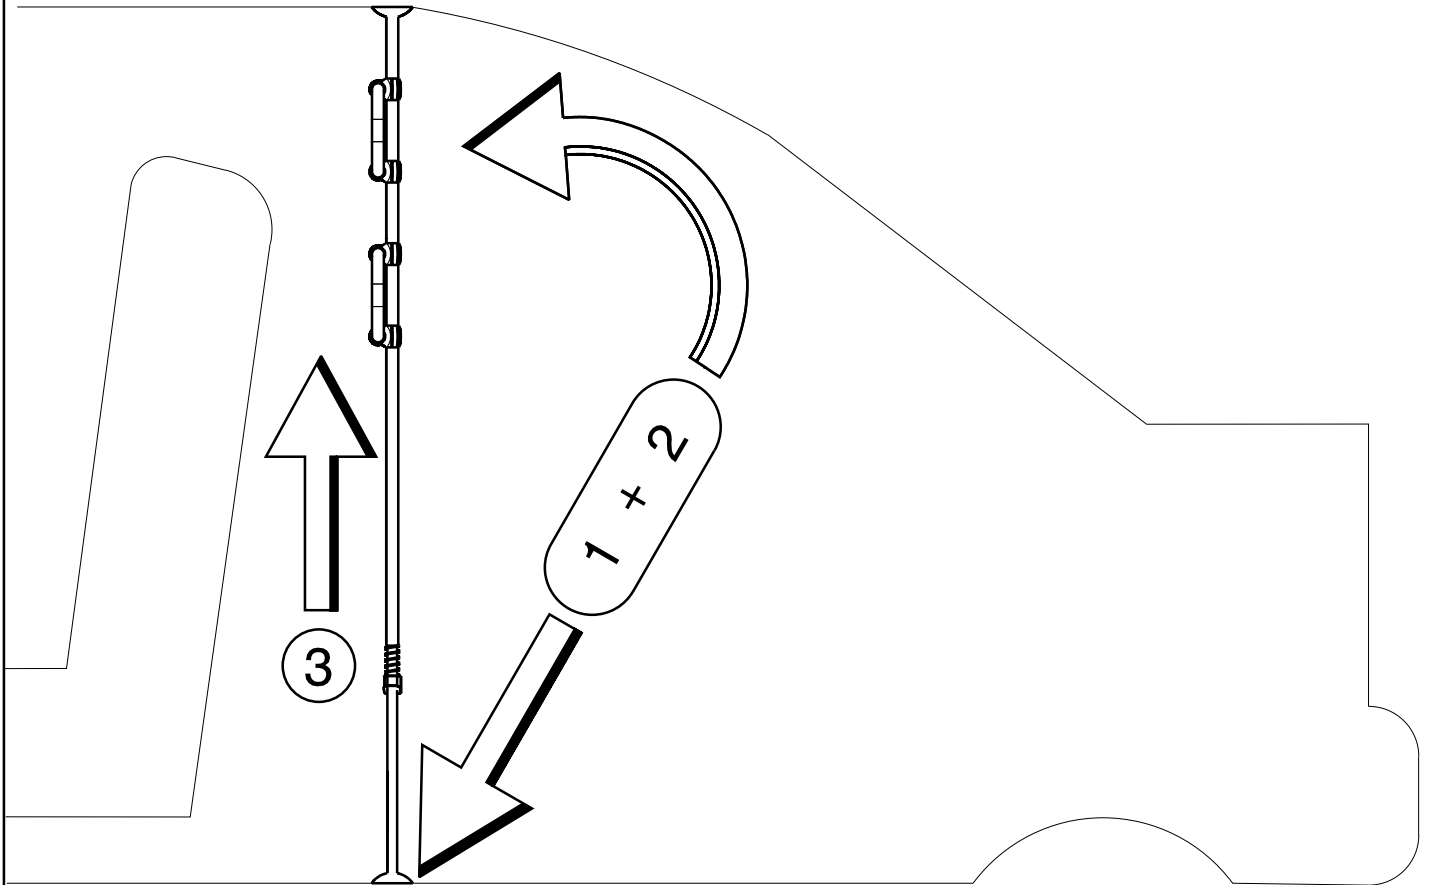

A053P

CLOISON POUR CHIENS

Modèle droit

Conception et fabrication française

Instructions de montage

Lire impérativement la notice avant toute utilisation

CONA053P 08 312

Page 1/4

<p>840 Ø16 A x 2</p>	<p>735 Ø13 B x 2</p>	<p>710 Ø16 C x 2</p>	<p>Ø13 D x 1</p>	<p>Ø16 E x 2</p>	<p>Ø13 F x 2</p>
			<p>G x 4</p>	<p>I x 12</p>	<p>J x 2</p>
			<p>K x 2</p>	<p>L x 2</p>	

SAV

Joignable du lundi au vendredi : de 8.00 à 17.00.