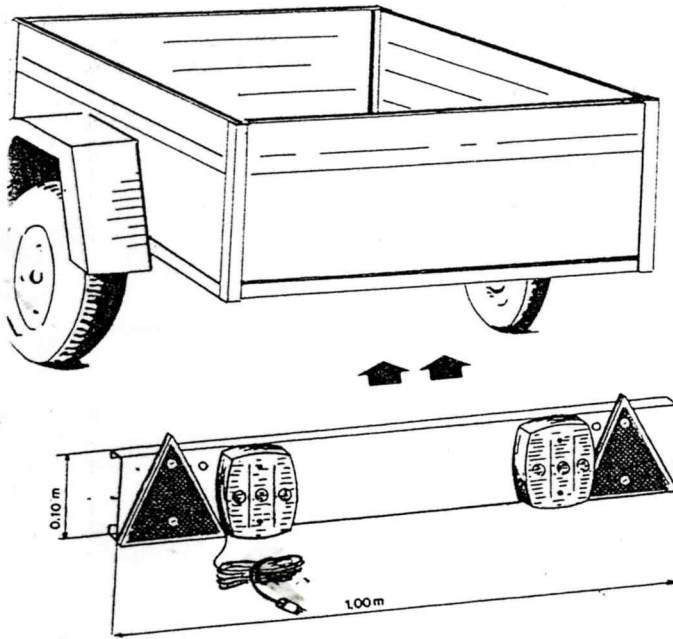

MOTTEZ

LICHTBALK

Verlichting met 4 functies

Compleet met 3,5 meter kabel
met 7 polige din plug

NB - Lampjes lygesloten
in plastic doosje

3 Jaar Garantie

Montage binnen 30 seconden

* Achterplaat gemaakt
van gegalvaniseerd staal
Lengte 1 meter

A064V

MOTTEZ

PLAQUE de SIGNALISATION
pour REMORQUE

ANTI ROUILLE

Tôle acier galvanisée 10/10e
avec 2 replis de rigidité.
Dimensions = 1 m x 0 m 10
Perçage à votre convenance
pour la fixation
(Livrée **avec** ampoules)