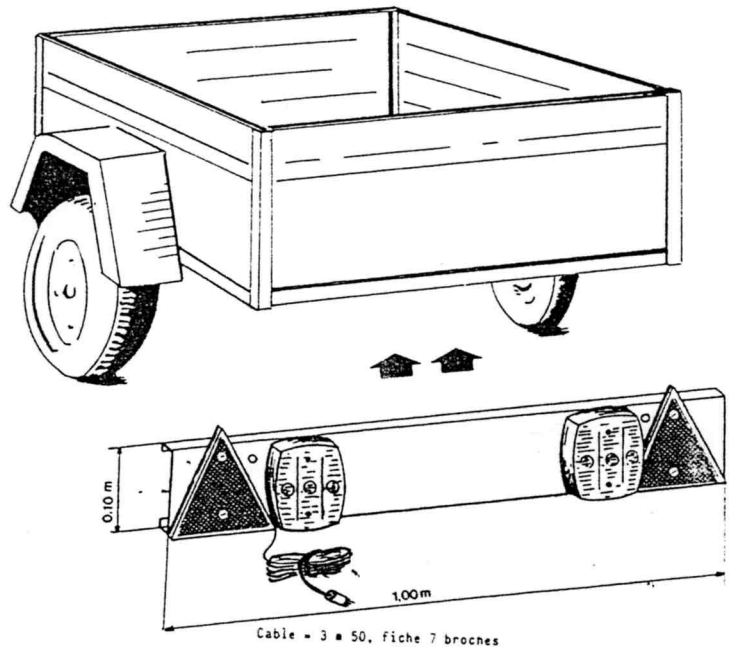

MOTTEZ

LICHTBALK

Verlichting met 4 functies

Compleet met 3,5 meter kabel
met 7 polige din plug

NB - Lampjes lygesloten
in plastic doosje

3 Jaar Garantie

Montage binnen 30 seconden

* Achterplaat gemaakt
van gegalvaniseerd staal
Lengte 1 meter

A064V

MOTTEZ

PLAQUE de SIGNALISATION
pour REMORQUE

ANTI ROUILLE

Tôle acier galvanisée 10/10e
avec 2 replis de rigidité.
Dimensions = 1 m x 0 m 10
Perçage à votre convenance
pour la fixation
(Livrée **avec** ampoules)