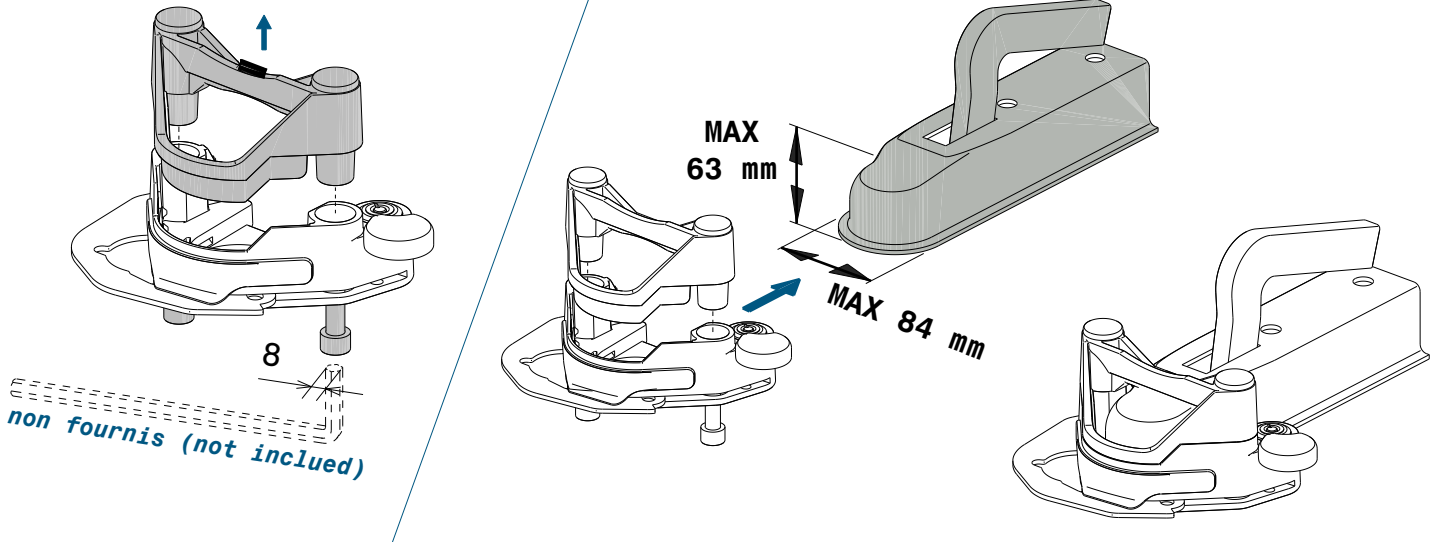

Montage (Assembly)

Montage

Utilisation (Use)

33 (0)3 20 10 90 25

be-sav@mottez.com

33 (0)3 20 10 37 89

http://www.portevelo-mottez.com