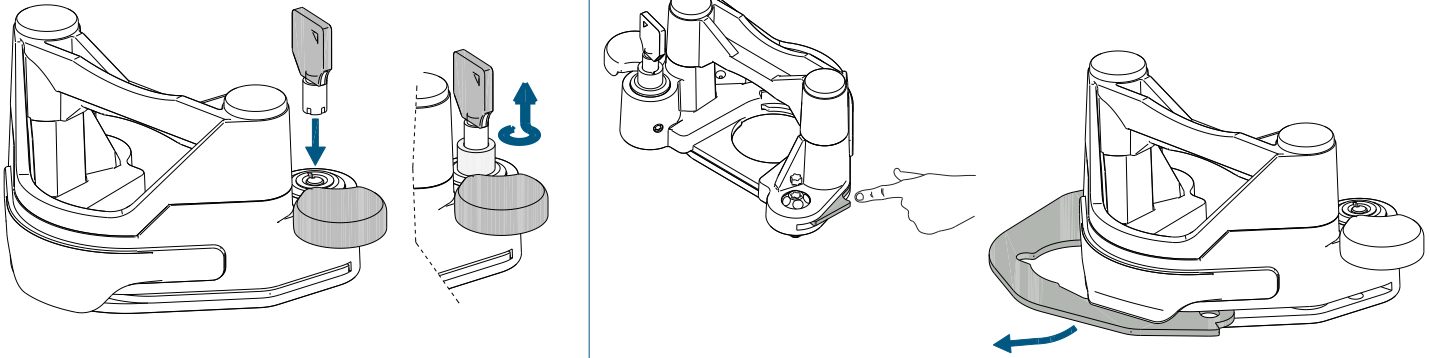

Montage (Assembly)

Montage

Utilisation (Use)

33 (0)3 20 10 90 25

be-sav@mottez.com

33 (0)3 20 10 37 89

http://www.portevelo-mottez.com