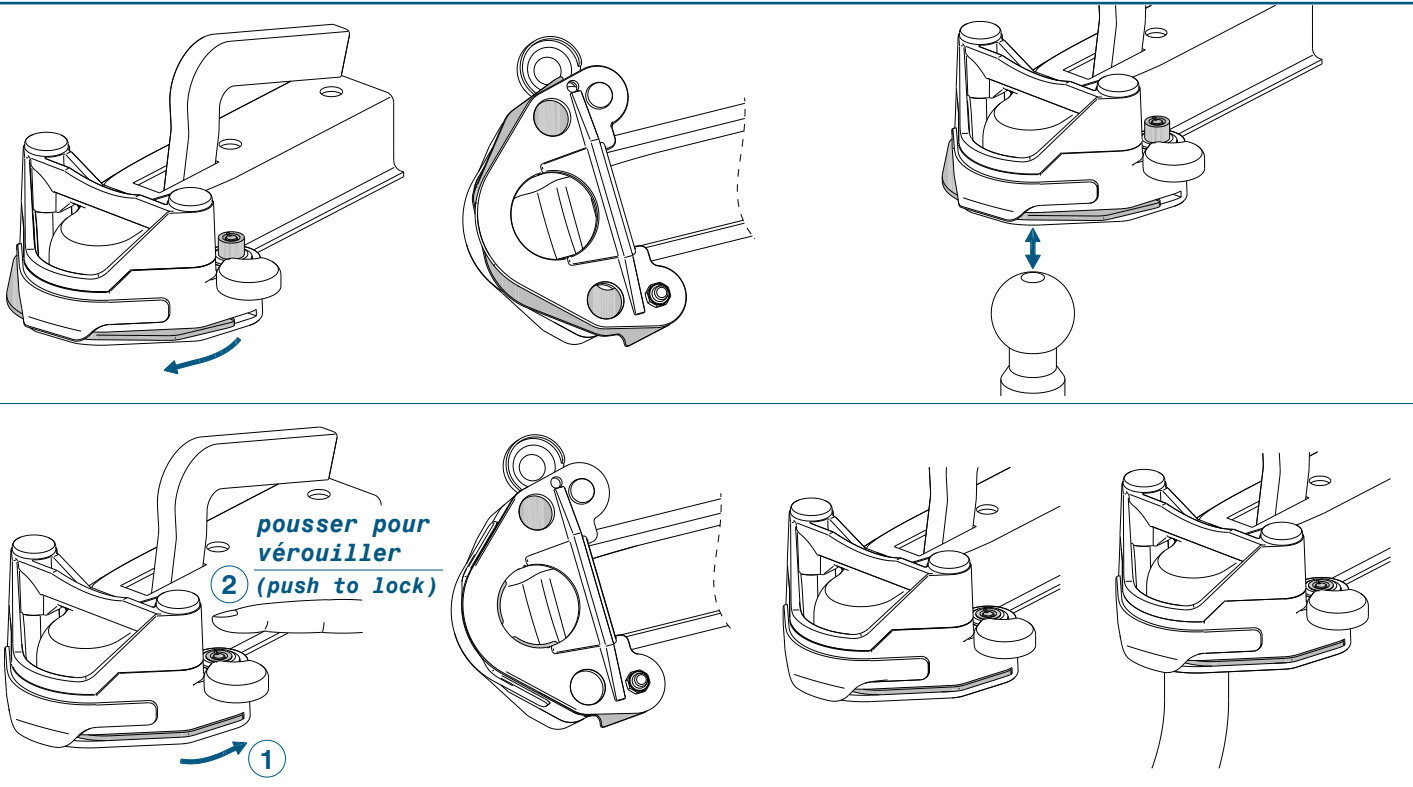

Montage (Assembly)

Montage

Utilisation (Use)

33 (0)3 20 10 90 25

be-sav@mottez.com

33 (0)3 20 10 37 89

http://www.portevelo-mottez.com