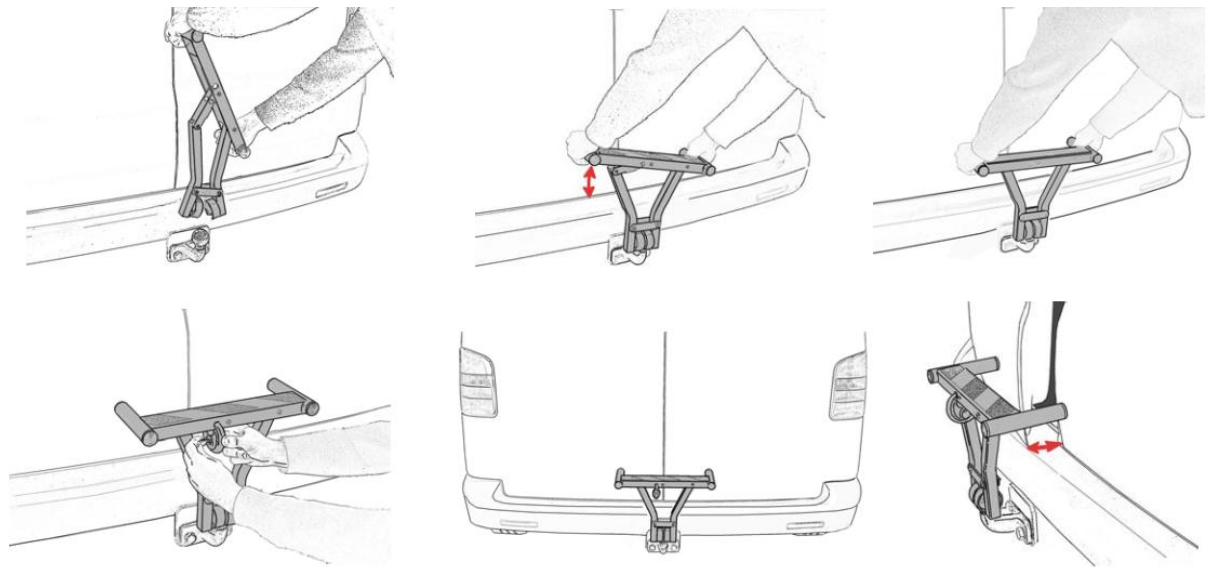

A084C - Antivol bloque porte utilitaire

MOTTEZ

prendre appui dessus,
uniquement lorsque le
cadenas est en place

A084C – VAN ANTITHEFT

Step only once the lock has been fixed