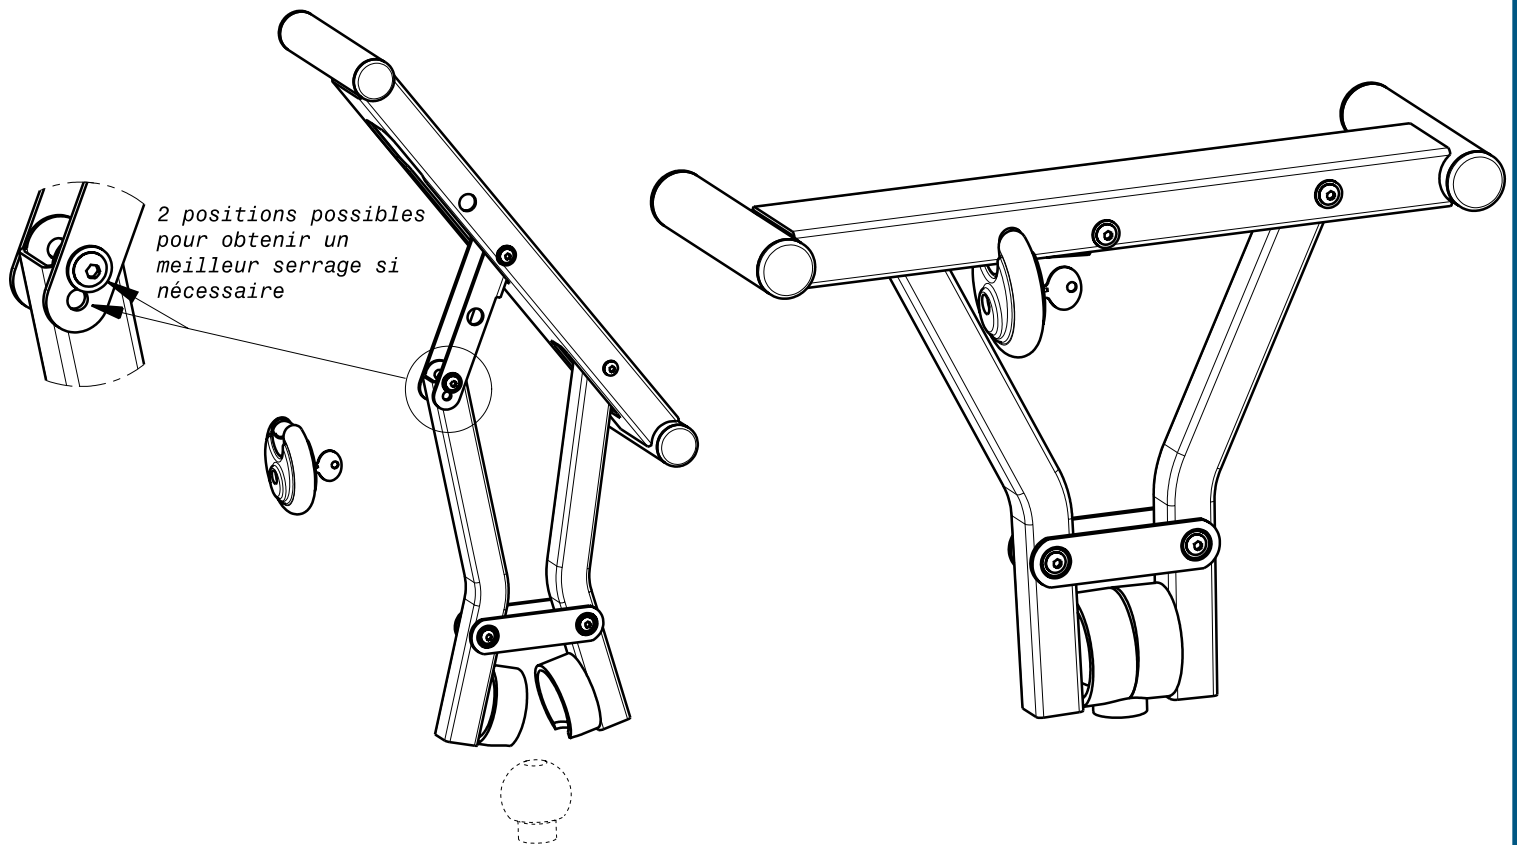

A084C - Antivol bloque porte utilitaire

MOTTEZ

prendre appui dessus,
uniquement lorsque le
cadenas est en place

A084C – VAN ANTITHEFT

Step only once the lock has been fixed