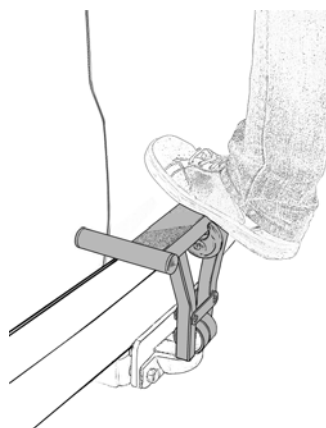

A084C - Antivol bloque porte utilitaire

MOTTEZ

prendre appui dessus,
uniquement lorsque le
cadenas est en place

A084C – VAN ANTITHEFT

Step only once the lock has been fixed