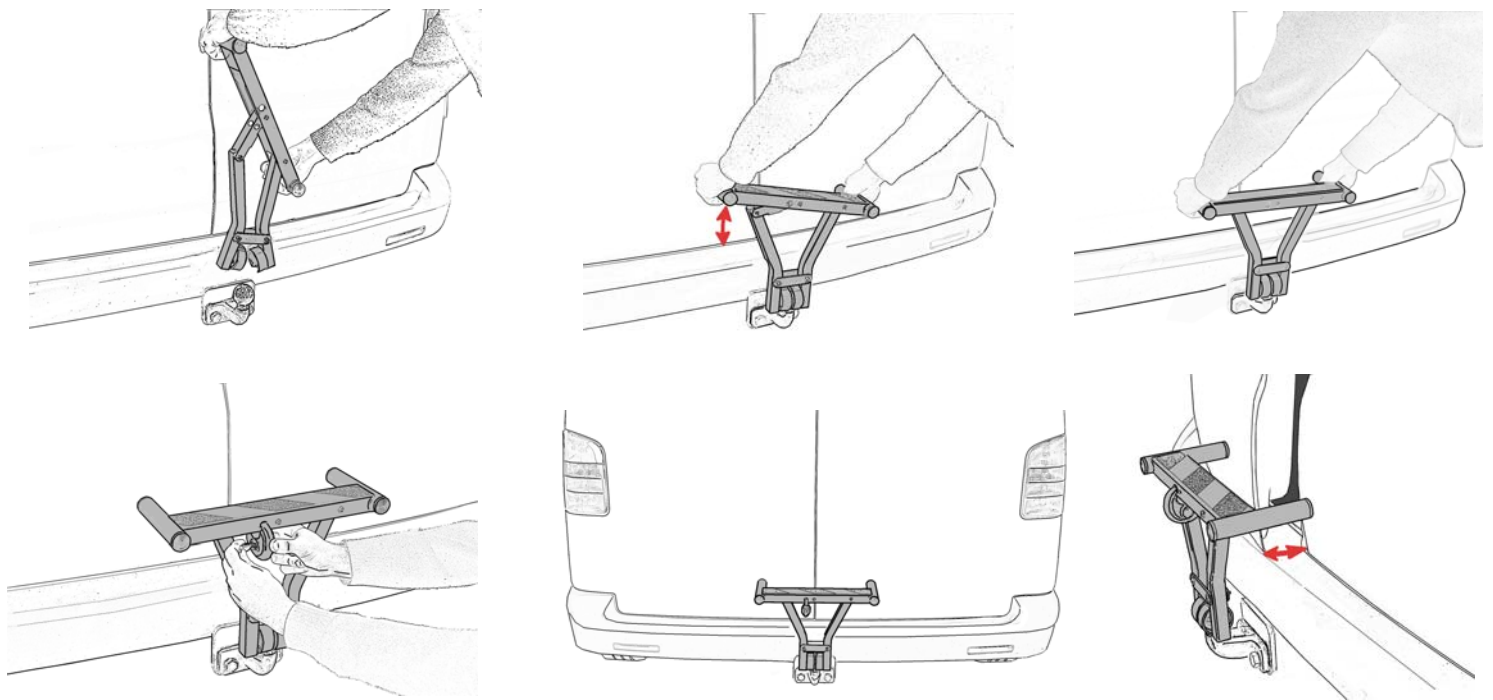

A084C - Antivol bloque porte utilitaire

MOTTEZ

prendre appui dessus,
uniquement lorsque le
cadenas est en place

A084C – VAN ANTITHEFT

Step only once the lock has been fixed