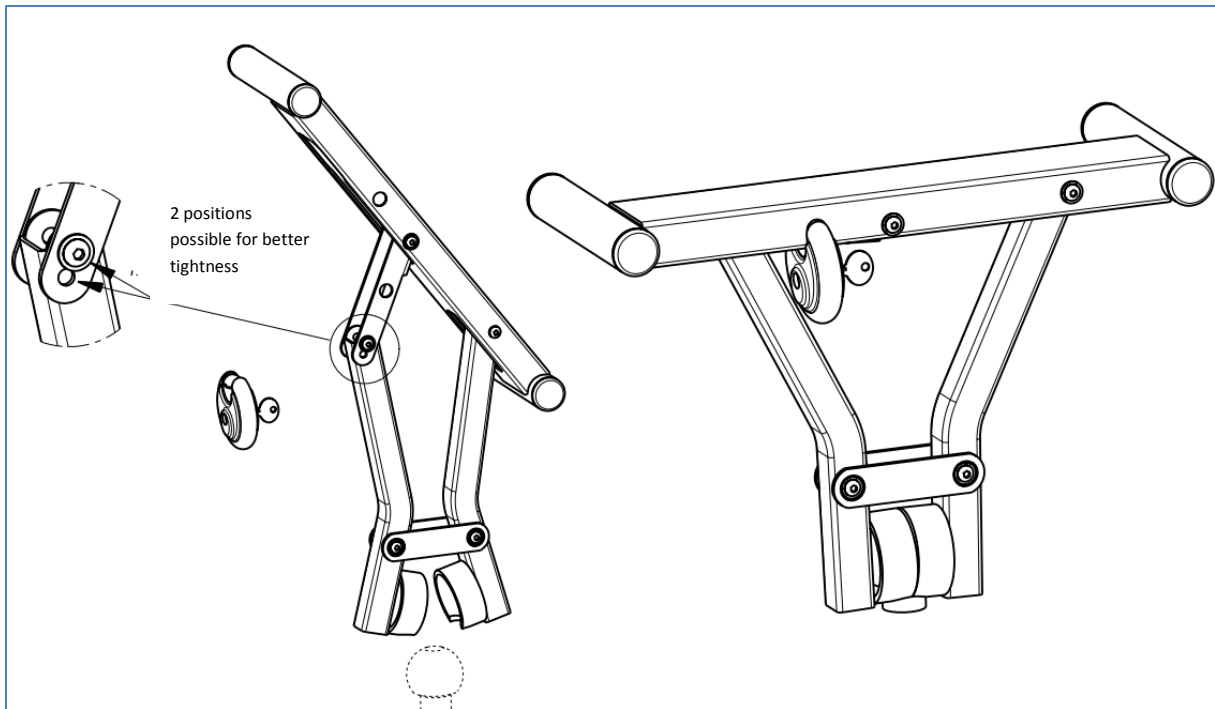

A084C - Antivol bloque porte utilitaire

MOTTEZ

prendre appui dessus,
uniquement lorsque le
cadenas est en place

A084C – VAN ANTITHEFT

Step only once the lock has been fixed