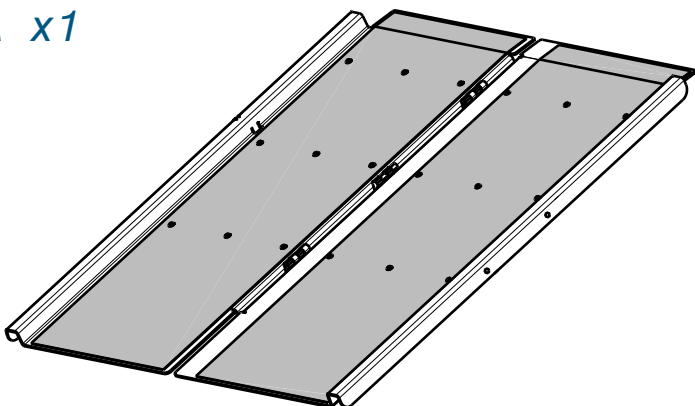

# A380C16 Rampe pliable aluminium de 1 mètre 60 cm

450 kg max.

(non fournis)  
(no included)

**A** x1

**B** x2

M8 x 20 mm

**C** x2

M8

**D** x1

**E** x1

**F** x1

	<b>H</b> : hauteur de marche		
	sans dérogation	avec dérogation	logement privé ou avec l'aide d'une personne
<b>A380C10</b>	10 cm	12 cm	20 cm
<b>A380C13</b>	13 cm	16 cm	25 cm
<b>A380C16</b>	16 cm	19 cm	31 cm