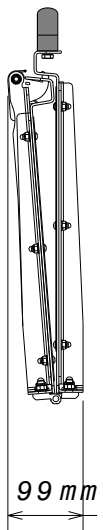

# A380C16 Rampe pliable aluminium de 1 mètre 60 cm

450 kg max.

(non fournis)  
(no included)

**A** x1

**B** x2

M8 x 20 mm

**C** x2

M8

**D** x1

**E** x1

**F** x1

	<b>H</b> : hauteur de marche		
	sans dérogation	avec dérogation	logement privé ou avec l'aide d'une personne
<b>A380C10</b>	10 cm	12 cm	20 cm
<b>A380C13</b>	13 cm	16 cm	25 cm
<b>A380C16</b>	16 cm	19 cm	31 cm