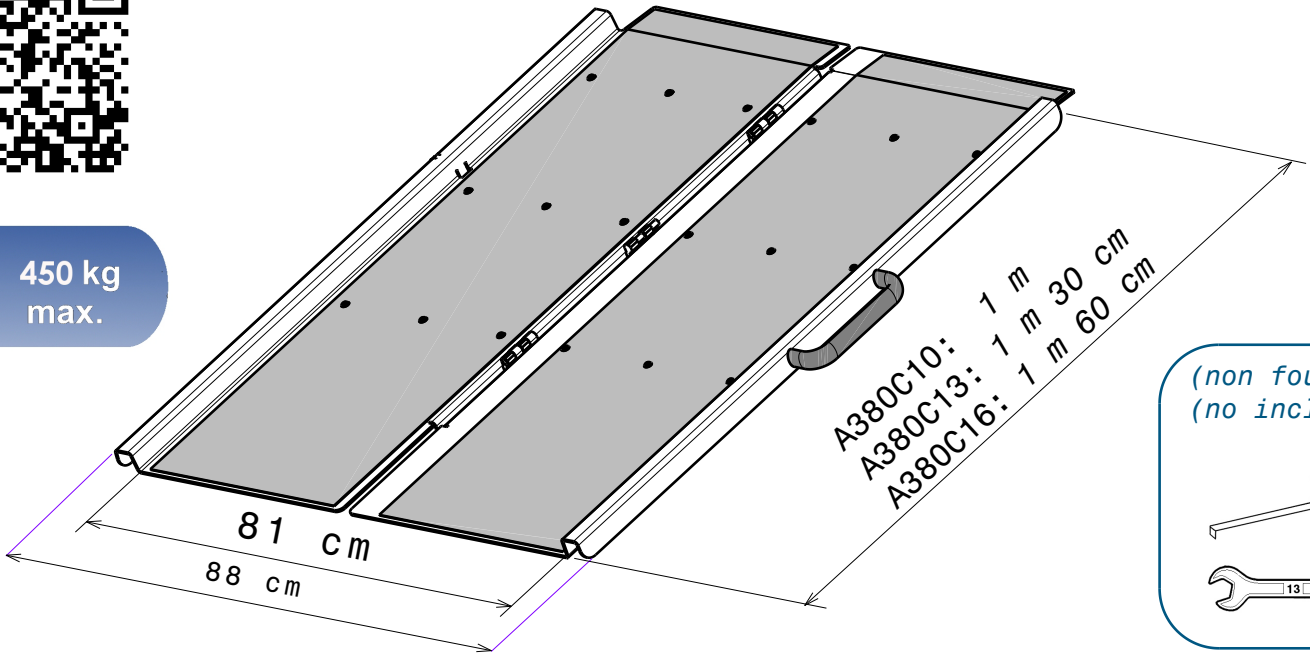

# A380C10 Rampe pliable aluminium de 1 mètre

# A380C13 Rampe pliable aluminium de 1 mètre 30 cm

# A380C16 Rampe pliable aluminium de 1 mètre 60 cm

450 kg max.

(non fournis)  
(no included)

**A** x1

**B** x2

M8 x 20 mm

**C** x2

M8