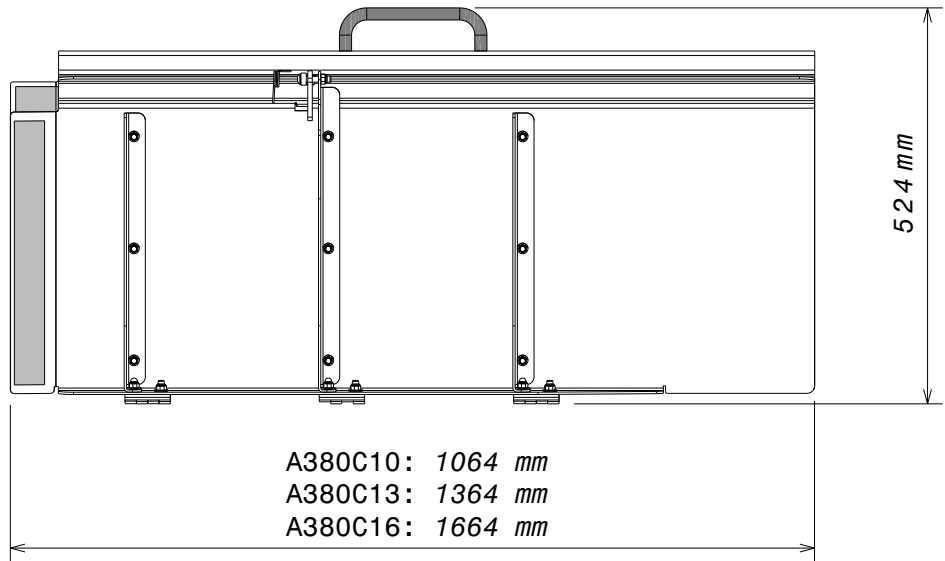

# A380C13 Rampe pliable aluminium de 1 mètre 30 cm

# A380C16 Rampe pliable aluminium de 1 mètre 60 cm

450 kg max.

(non fournis)  
(no included)

**A** x1

**B** x2

M8 x 20 mm

**C** x2

M8

**D** x1

**E** x1

**F** x1

	<b>H</b> : hauteur de marche		
	sans dérogation	avec dérogation	logement privé ou avec l'aide d'une personne
<b>A380C10</b>	10 cm	12 cm	20 cm
<b>A380C13</b>	13 cm	16 cm	25 cm
<b>A380C16</b>	16 cm	19 cm	31 cm