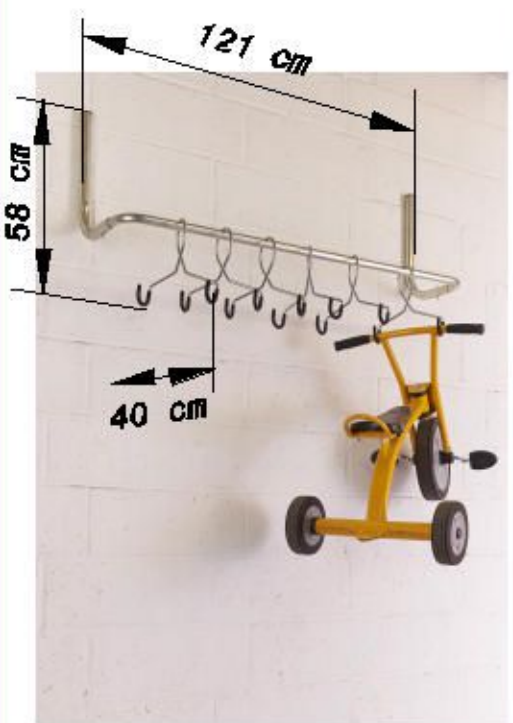

**B059CMUR**

**Range trotinettes mural**

**MOTTEZ**

CONB059CMUR 13 288

**B059CMUR**

**Range trotinettes mural**

**MOTTEZ**

CONB059CMUR 13 288