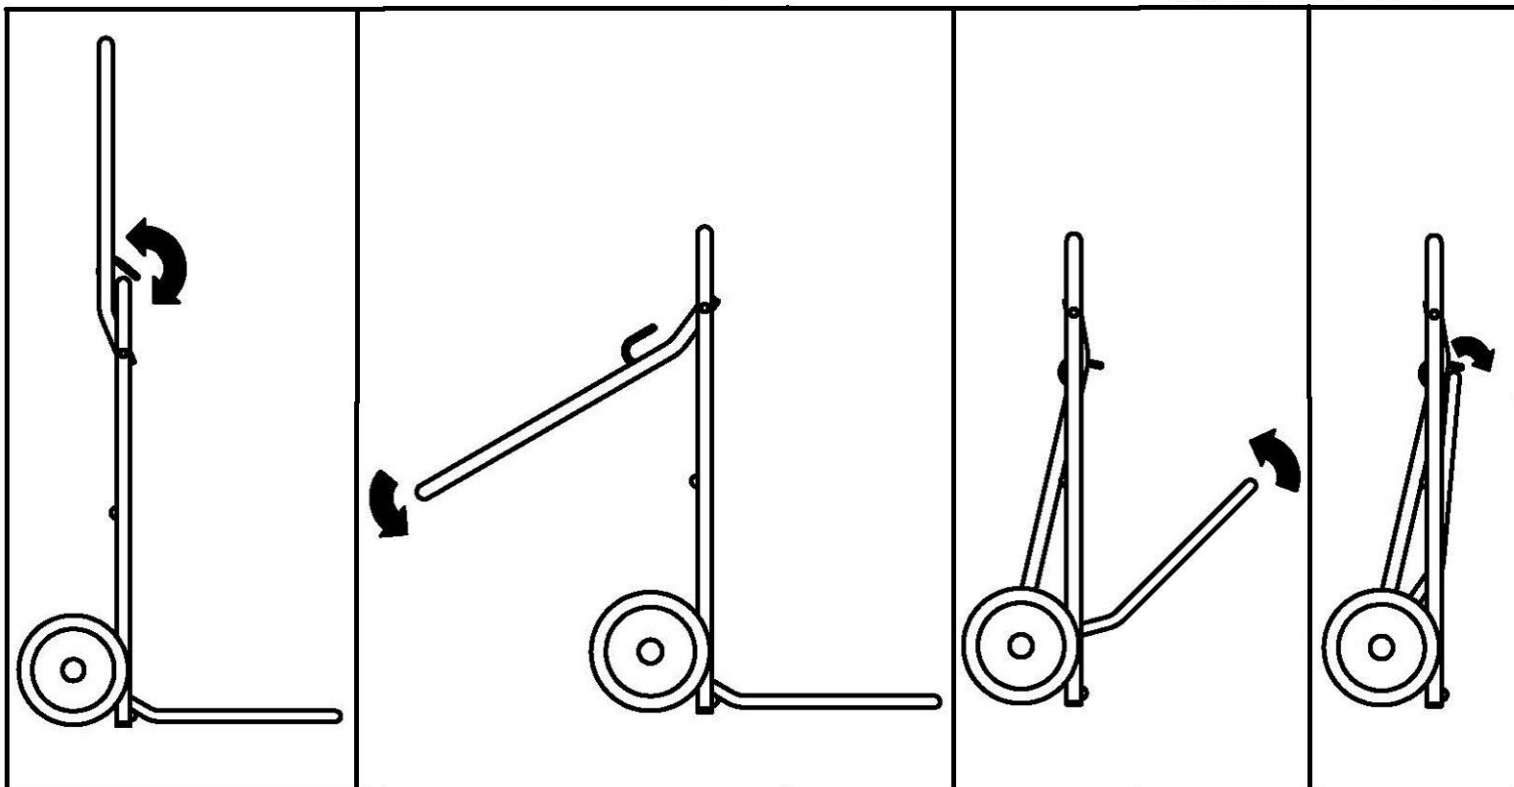

DIABLE PLIABLE B060

Notice de montage

Fabriqué en France par
MOTTEZ SAS
Rue des frères Mahieu
59193 ERQUINGHEM LYS

B060F

3 234640 031569

www.mottez.com

CONB060 11 340