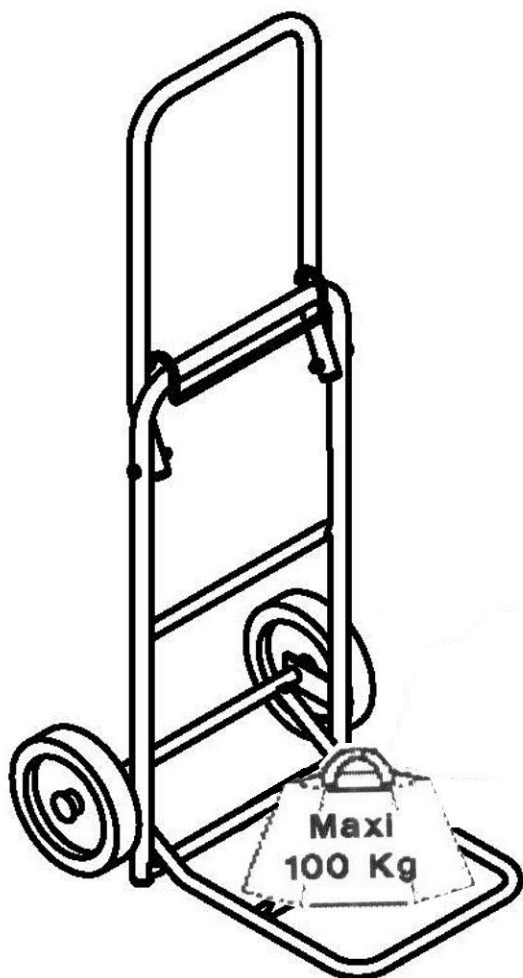

DIABLE PLIABLE B060

Notice de montage

Fabriqué en France par
MOTTEZ SAS
Rue des frères Mahieu
59193 ERQUINGHEM LYS

B060F

3 234640 031569

www.mottez.com

CONB060 11 340