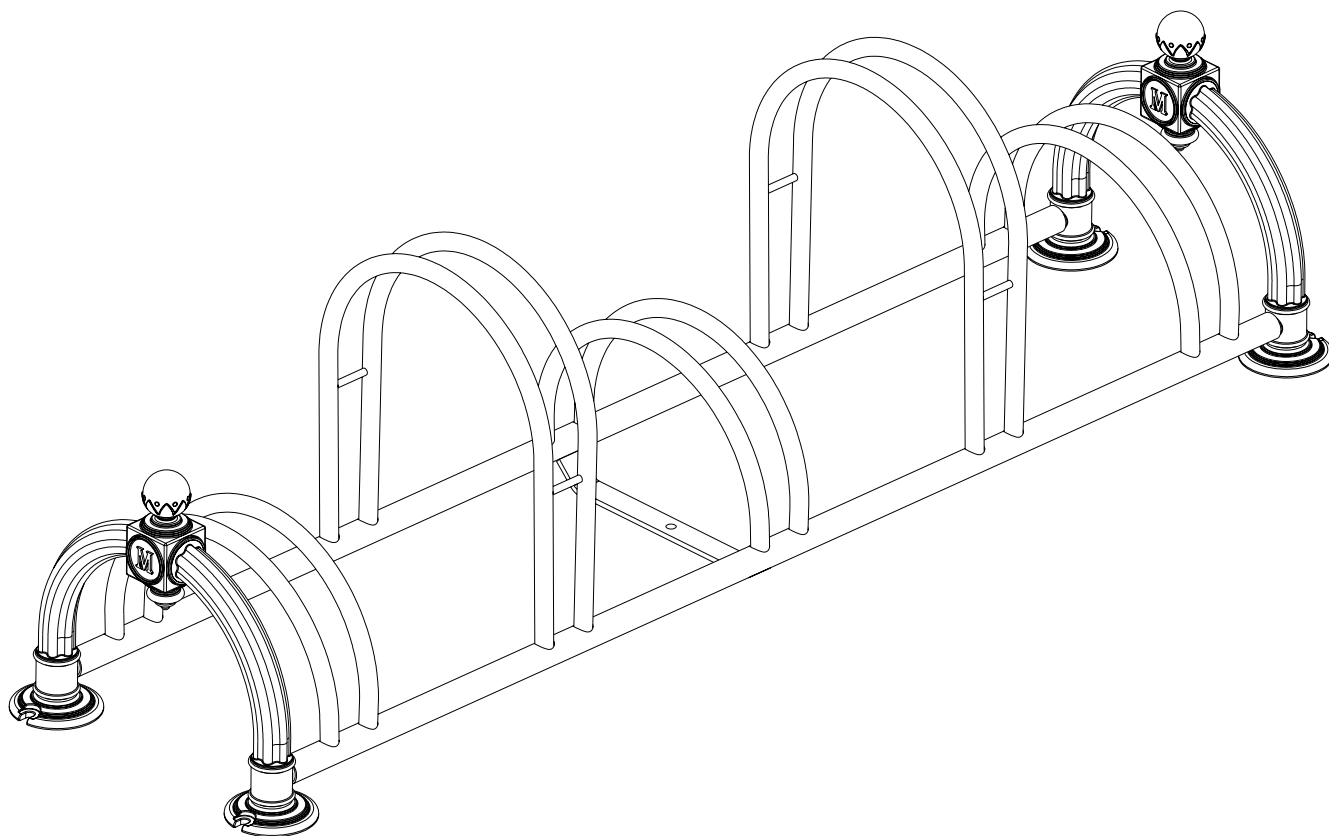

B129US

MOTTEZ

Notice de montage

Conception et fabrication française

SAV : Joignable du lundi au jeudi : de 8.00 à 17.00 et le vendredi de 8.00 à 15.00

 33 (0)3 20 10 90 25

 be-sav@mottez.com

 33 (0)3 20 10 37 87