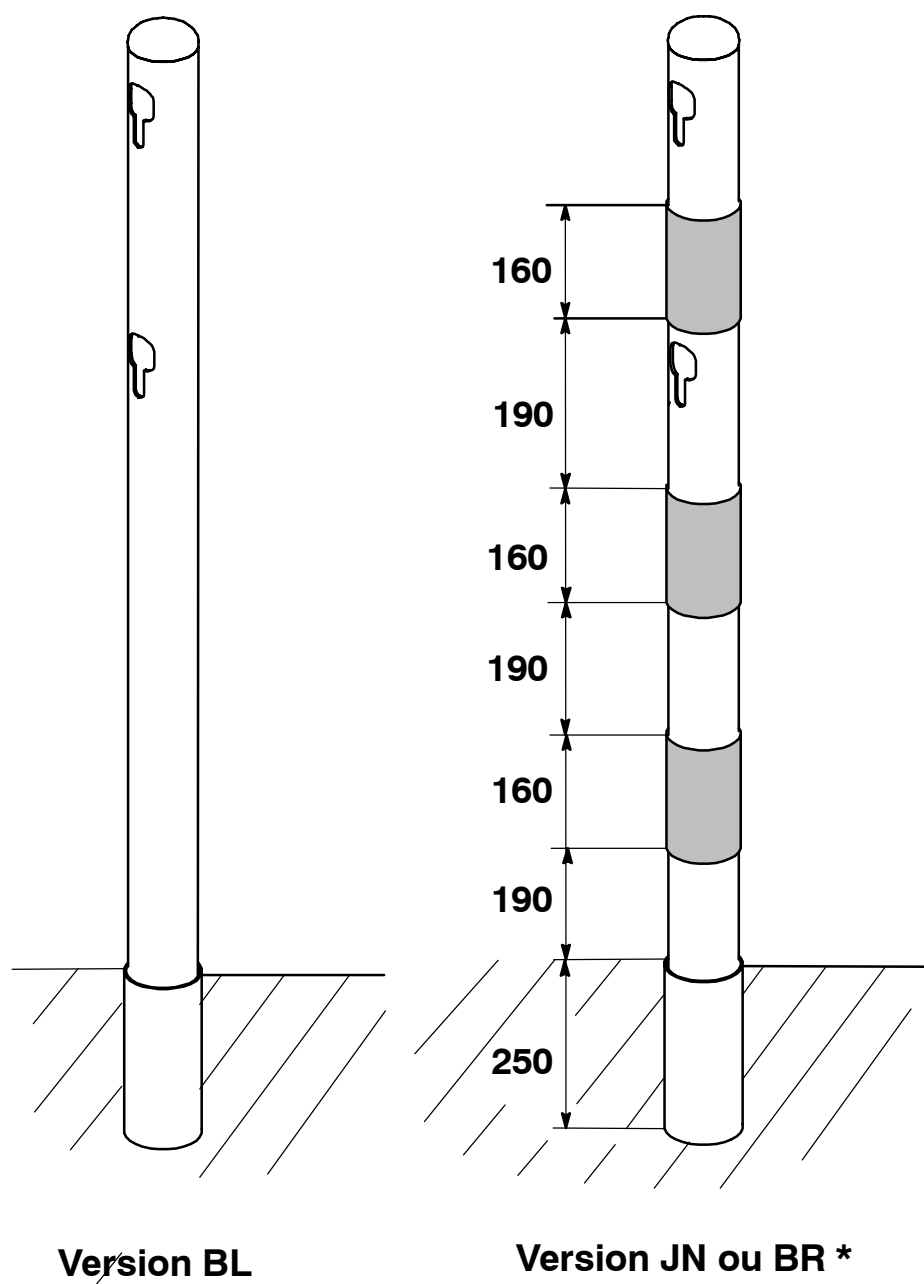

POTELET B362

Notice de montage

* Cotes données à titre indicatif

CONB362 98301