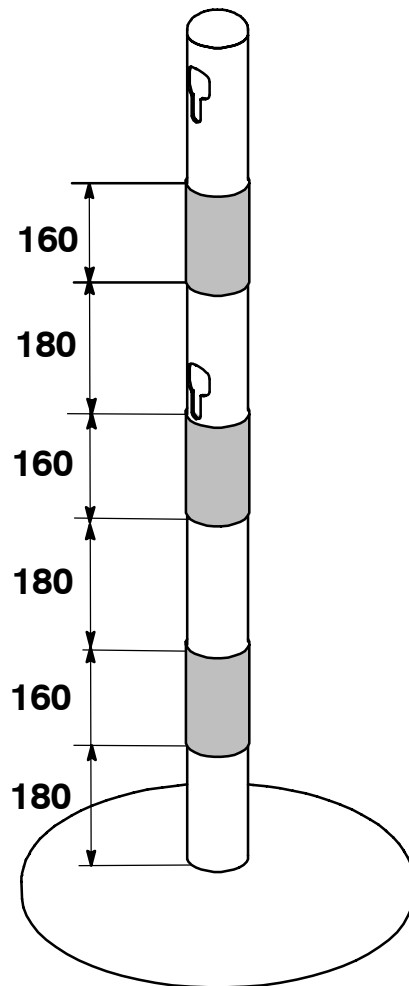

# POTELET B364

## Notice de montage

Pour monter ce potelet, il vous faut 1 clé à pipe de 16.

Version BL

Version JN ou BR \*

Cotes données à titre indicatif

CONB364 04334