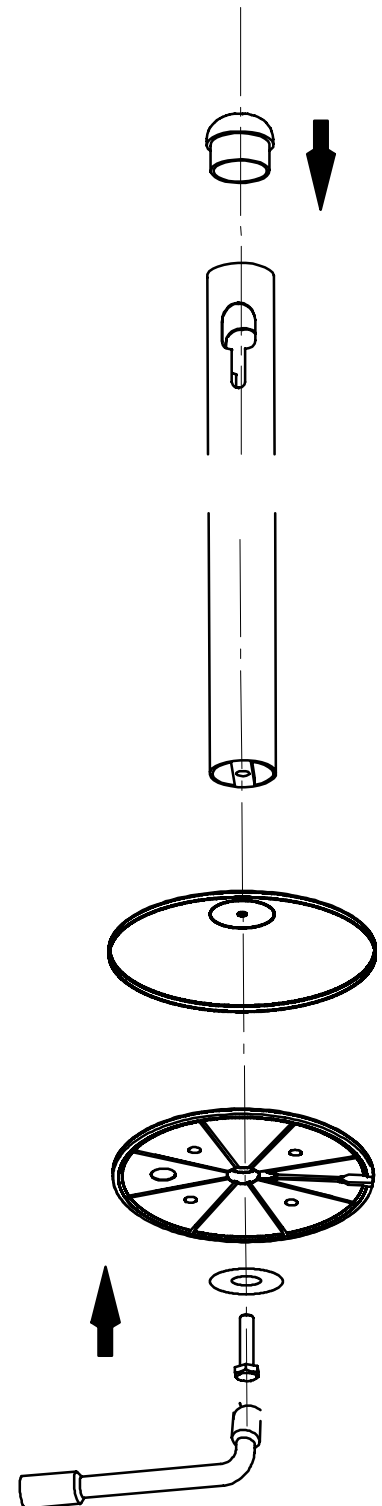

# POTELET B364

## Notice de montage

Pour monter ce potelet, il vous faut 1 clé à pipe de 16.

Version BL

Version JN ou BR \*

Cotes données à titre indicatif

CONB364 04334