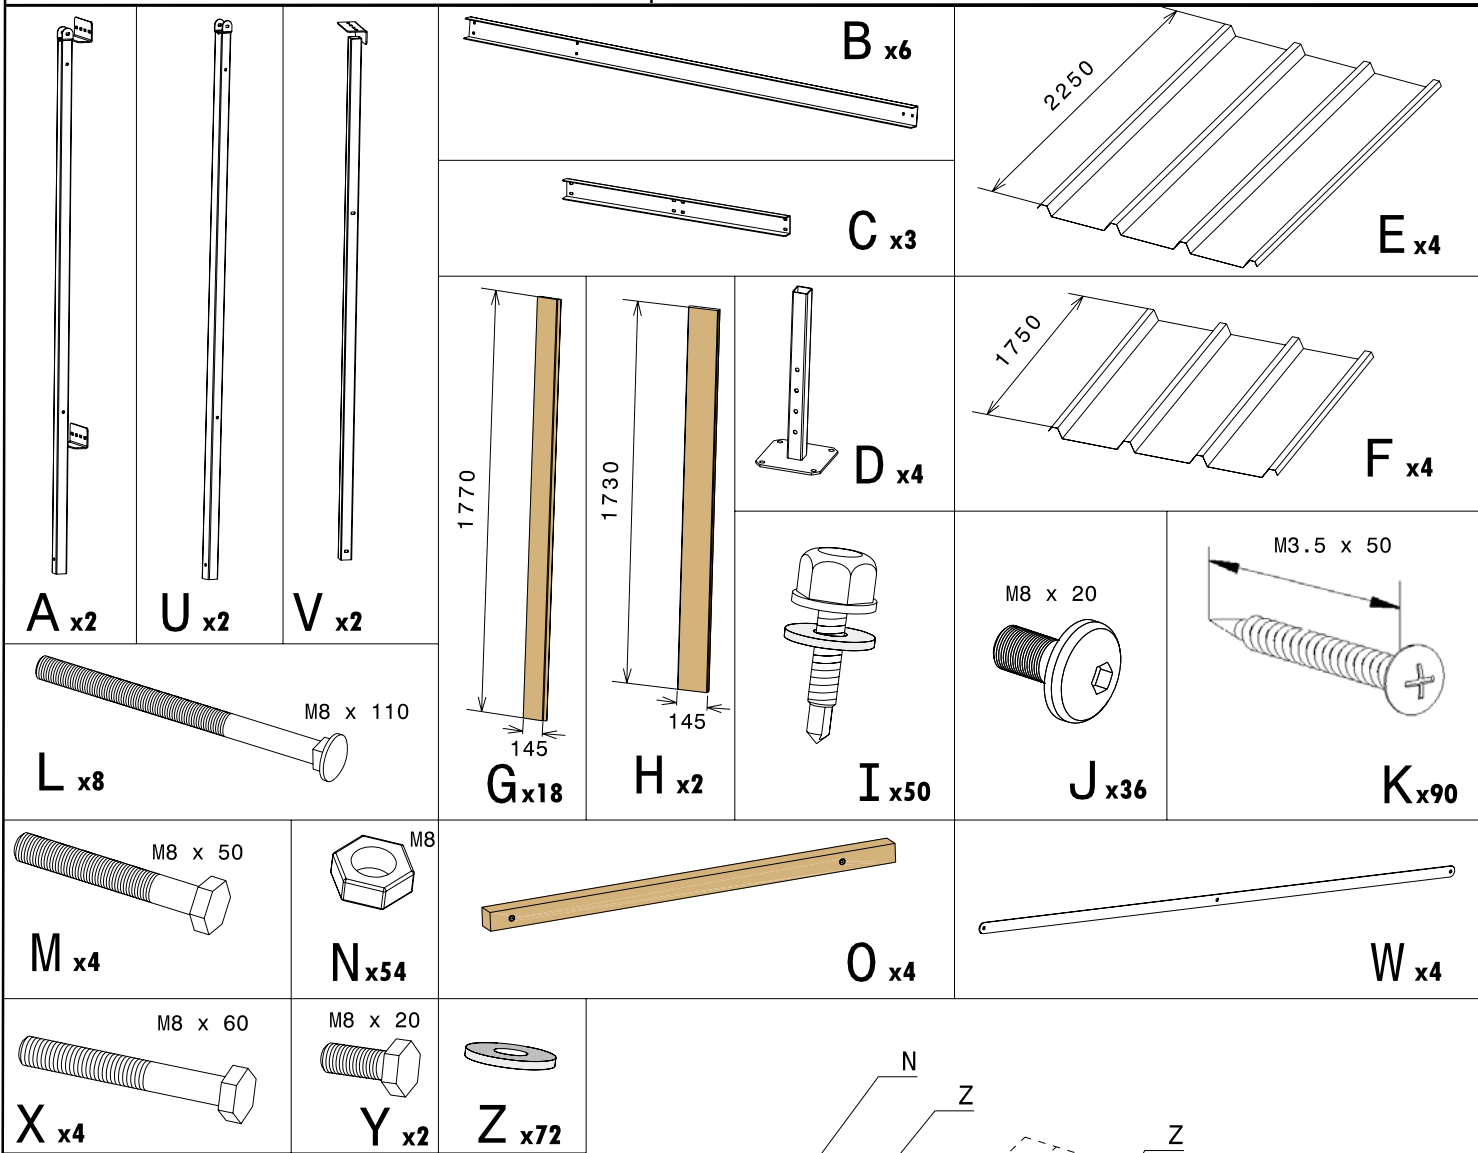

Composants/components/einzerteile/bestanddelen