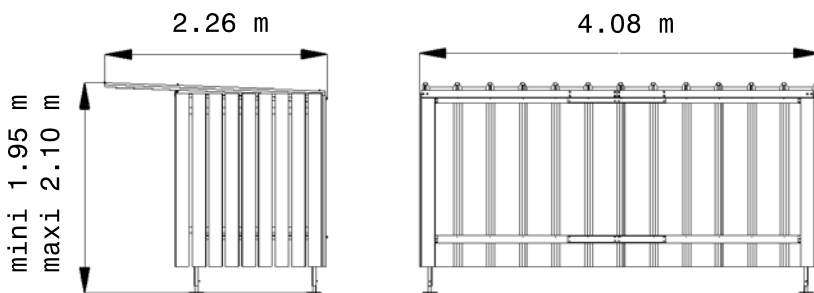

B811CTOL

Abri vélos

Conception et fabrication française

Notice de montage

Set up instructions

Gebruiksaanwijzing voor de montage

Montageanleitung

Lire impérativement la notice avant toute utilisation
Instructions should be read before any usage
Lees de gebruiksaanwijzing zeker goed door voor
Die Anleitung unbedingt vor jeder Verwendung lesen

Composants/components/einzerteile/bestanddelen

 A x2	 U x2	 V x2	 B x6	 E x4	
			 C x3		
			 D x4	 J x36 M8 x 20	 F x8
			 I x75	 M x4 M8 x 50	 N x54 M8
			 L x8 M8 x 120	 P x4 M6 x 80	 Q x4 M6
			 O x4		
 R x1			 T x10	 X x4 M8 x 60	 W x4
 S x1			 Y x2 M8 x 20		
			 Z x72		