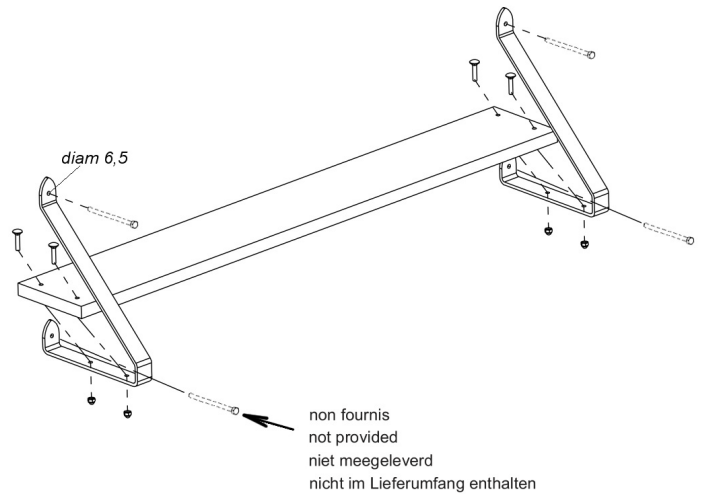

B829CMUR

Banc / PerchSeat / Bank / Sitzbank

MOTTEZ

Notice de montage / Set up instructions / Gebruiksaanwijzing voor de montage / Montageanleitung

Outils nécessaires (non fournis) au montage
 Tools necessary (not provided) for assembly
 Benodigd gereedschap (niet meegeleverd) voor de montage
 Für die Montage erforderliches Werkzeug (nicht im Lieferumfang enthalten)

Composants / Components / Bestanddelen / Bestandteile B829CMUR

M		AD		AL		AM	
x4	(VEH06BONY)	x1	(B829SE5)	x2	(PRB829ZN)	x4	M6x30 mm (VIJ06 30)

SAV

Joignable du lundi au vendredi :
de 8.00 à 17.00

We can be contacted from Monday to
Friday :
From 8:00 a.m. to 5:00 p.m.