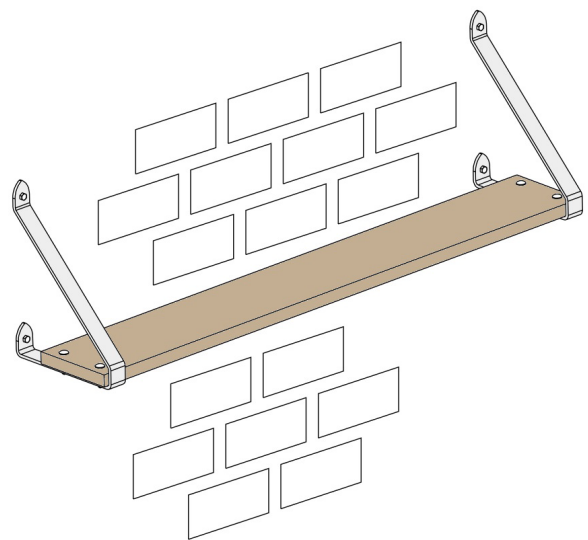

B829CMUR

Banc / PerchSeat / Bank / Sitzbank

MOTTEZ

Notice de montage / Set up instructions / Gebruiksaanwijzing voor de montage / Montageanleitung

Outils nécessaires (non fournis) au montage
 Tools necessary (not provided) for assembly
 Benodigd gereedschap (niet meegeleverd) voor de montage
 Für die Montage erforderliches Werkzeug (nicht im Lieferumfang enthalten)

Composants / Components / Bestanddelen / Bestandteile B829CMUR

M		AD		AL		AM	
x4	(VEH06BONY)	x1	(B829SE5)	x2	(PRB829ZN)	x4	M6x30 mm (VIJ06 30)

SAV

Joignable du lundi au vendredi :
de 8.00 à 17.00

We can be contacted from Monday to
Friday :
From 8:00 a.m. to 5:00 p.m.