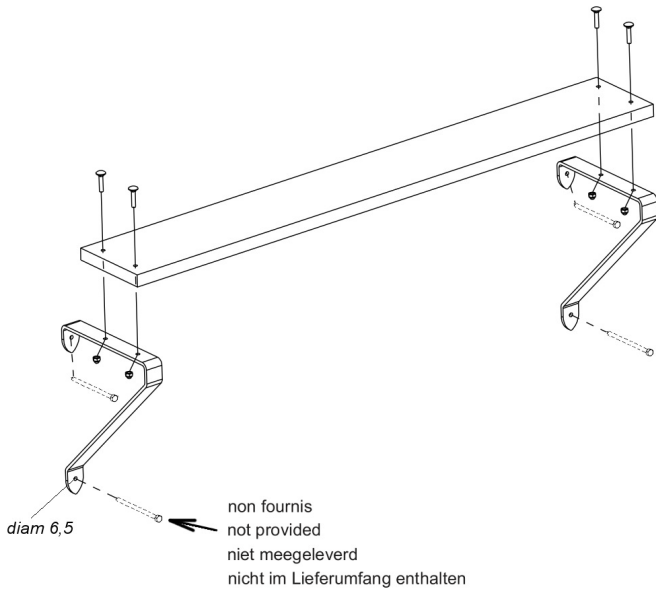

B829CMUR

Banc / PerchSeat / Bank / Sitzbank

MOTTEZ

Notice de montage / Set up instructions / Gebruiksaanwijzing voor de montage / Montageanleitung

Outils nécessaires (non fournis) au montage
 Tools necessary (not provided) for assembly
 Benodigd gereedschap (niet meegeleverd) voor de montage
 Für die Montage erforderliches Werkzeug (nicht im Lieferumfang enthalten)

Composants / Components / Bestanddelen / Bestandteile B829CMUR

M		AD		AL		AM	
x4	(VEH06BONY)	x1	(B829SE5)	x2	(PRB829ZN)	x4	M6x30 mm (VIJ06 30)

SAV

Joignable du lundi au vendredi :
de 8.00 à 17.00

We can be contacted from Monday to
Friday :
From 8:00 a.m. to 5:00 p.m.