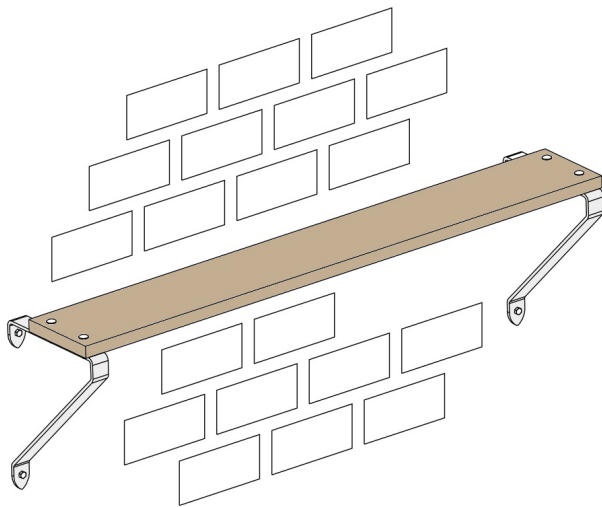

B829CMUR

Banc / PerchSeat / Bank / Sitzbank

MOTTEZ

Notice de montage / Set up instructions / Gebruiksaanwijzing voor de montage / Montageanleitung

Outils nécessaires (non fournis) au montage
 Tools necessary (not provided) for assembly
 Benodigd gereedschap (niet meegeleverd) voor de montage
 Für die Montage erforderliches Werkzeug (nicht im Lieferumfang enthalten)

Composants / Components / Bestanddelen / Bestandteile B829CMUR

M		AD		AL		AM	
x4	(VEH06BONY)	x1	(B829SE5)	x2	(PRB829ZN)	x4	M6x30 mm (VIJ06 30)

SAV

Joignable du lundi au vendredi :
de 8.00 à 17.00

We can be contacted from Monday to
Friday :
From 8:00 a.m. to 5:00 p.m.