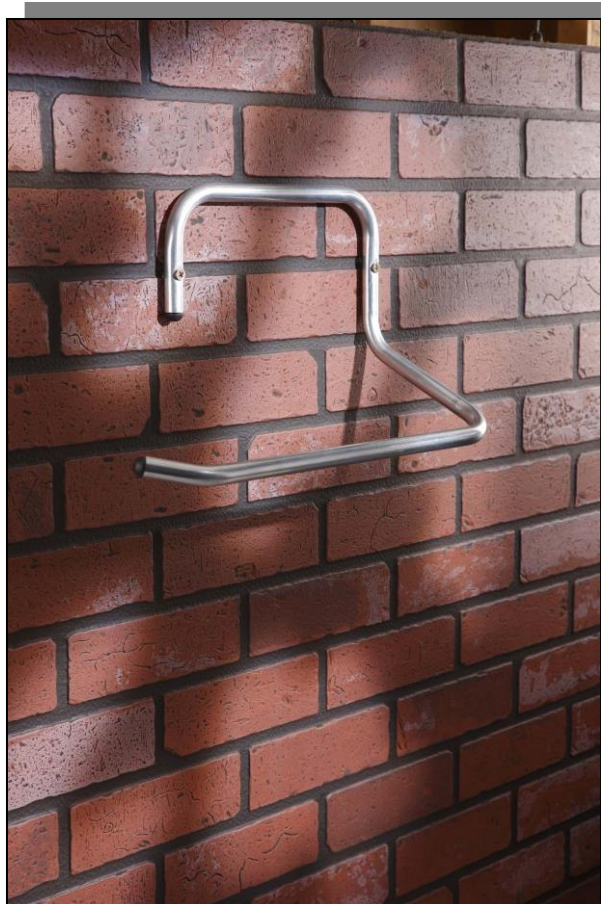

Crochet Dérouleur de Papier

- Pour tout type de rouleau de papier
(Largeur maxi 30cm – diamètre maxi 30cm)
- Charge 3Kg
- Tube Ø 16mm
- Dimension : HT 22.6 x Larg. 41.2 x Prof. 16 cm

Réf. MOTTEZ : **F201V**
Gencod : 3234640037578