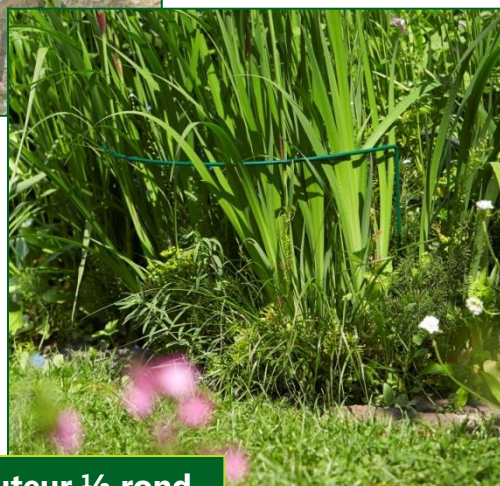

Tuteur ½ rond