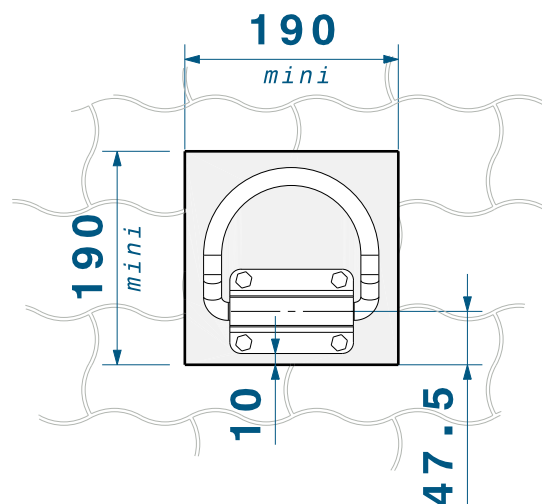

A081S - Sabot d'Ancrage à sceller

 (PRA08101) A x1	 (PRA08102) B x1	 (PRA08103) C x1	 (VEHT07 85) D x4 (x 1) (PRA080)	 (VCH10 60) E x4 Béton
 (VIH08 100I) F x4	 (VEH08) G x8	 (VRL08) H x4	 (VEH08NY) I x4	 (EM20 13 10) J x4