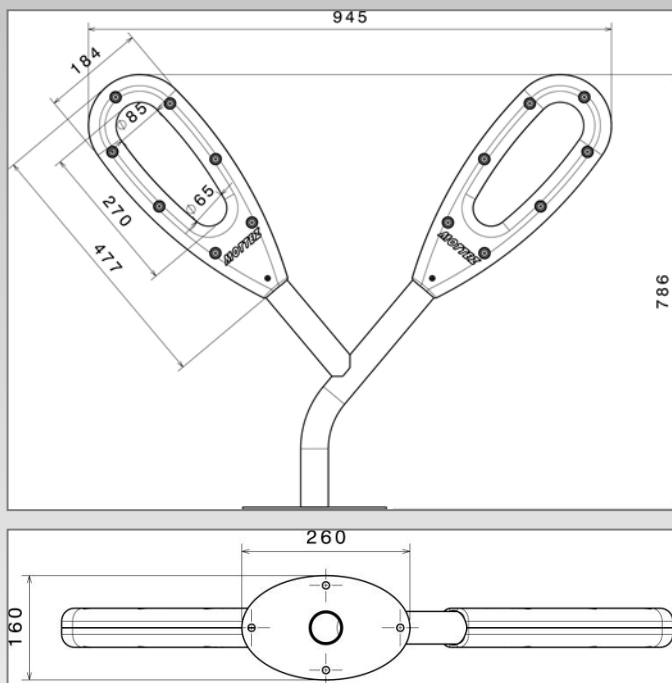

## Poteau Range 2 Vélos Papillon

### Argumentation commerciale

- Poteau range 2 vélos avec 2 anneaux en gomme pour une protection maximum des vélos
- Chaque vélo se pose parfaitement sur 2 plots en gomme pour ne pas rayer la peinture.
- 2 anneaux permettent de fixer à travers un antivol à câble ou mieux en U.
- Le caoutchouc recyclé est composé de pneus, ce qui rend la jonction entre les 2 morceaux de caoutchouc asymétrique

### Descriptif technique

- Tube Acier Ø 50 avec apprêt + peinture gris anthracite + gomme caoutchouc recyclé
- 2 anneaux en fer plat épaisseur 4 mm et 2 anneaux en gomme de caoutchouc recyclé
- Platine ovale de fixation au sol 260 x 160 mm et 5 mm d'épaisseur (perçage à 11 mm)
- Dimension Hors tout : Long. 95cm – Larg. 16cm – HT 79cm
- Dimension de l'anneau en gomme : 19 x 6 x 48 cm de hauteur
- Poids : 8,50 kg

### Gomme caoutchouc + tôle fer plat