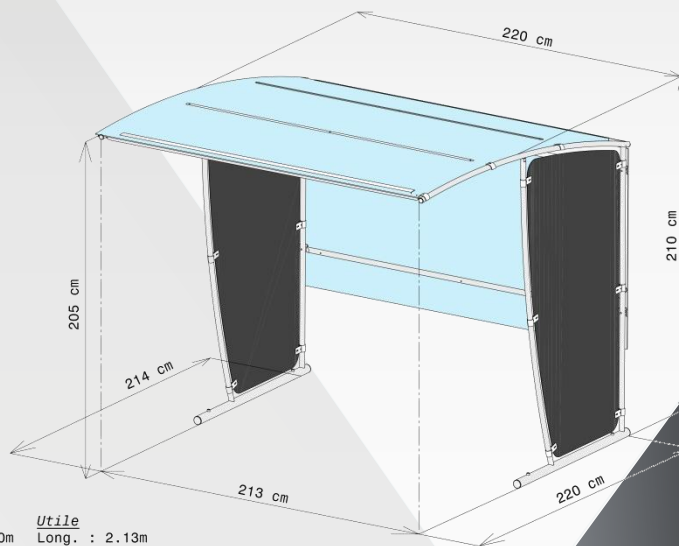

Abri Initial pour Vélos / Motos / Scooters

Coloris Vert - B805V

Coloris Noir – B805VNO

Argumentation commerciale

- Abri esthétique et chic, enfin un abri multi usages économique...
- Installation facile
- Modulable par élément de 2,20 m à l'infini
- Existe en 2 coloris : joues coloris vert (B805V) ou joues coloris noir (B805VNO) = Délai 3 semaines à réception de commande

Descriptif technique

- Toit en polycarbonate alvéolaire de 6 mm d'épaisseur traité anti UV transparente
- Tube Ø 30/2 mm galvanisé à chaud
- Produit livré complet avec 2 joues latérales en tôle poudré polyester (vert ou noir)
- 4 points de fixation au sol de Ø 12,00 mm (vis et chevilles non fournies)
- Livré démonté . Emballage : fardeler + film plastique (plaque de polycarbonate emballée séparément)

Dimensions

Hors tout	Utile
Long. : 2.20m	Long. : 2.13m
Prof. : 2.20m	Prof. : 2.14m
Haut. : 2.10m	Haut. : 2.05m

Référence Mottez

Coloris Vert

Réf. Mottez : **B805V**
Gencod : 3234640038742

Coloris Noir

Réf. Mottez : **B805VNO**
Gencod : 3234640061528

Descriptif technique

- Toit en polycarbonate alvéolaire de 6 mm d'épaisseur traité anti UV transparente
- Tube Ø 30/2 mm galvanisé à chaud
- Livré démonté . Emballage : fardeler + film plastique (plaque de polycarbonate emballée séparément)