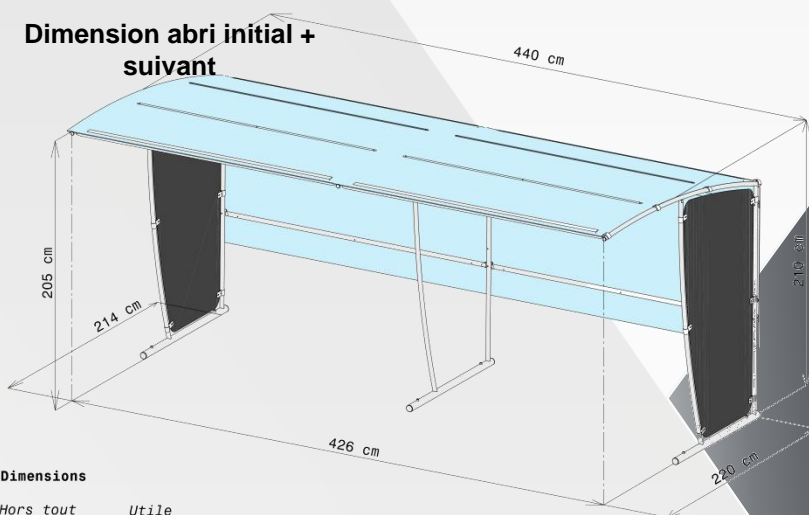

Descriptif technique

- Toit en polycarbonate alvéolaire de 6 mm d'épaisseur traité anti UV transparente
- Tube Ø 30/2 mm galvanisé à chaud
- Produit livré complet avec 2 joues latérales en tôle poudré polyester (vert ou noir)
- 4 points de fixation au sol de Ø 12,00 mm (vis et chevilles non fournies)
- Livré démonté . Emballage : fardeler + film plastique (plaque de polycarbonate emballée séparément)

- L'élément suivant (réf. B807V) est composé d'une armature sans joue et un toit en polycarbonate et vient s'insérer à l'abri initial (donc peu importe le coloris de l'abri initial choisi, l'abri suivant est compatible pour les 2 modèles puisqu'il est vendu sans joue !)
- Installation facile
- Modulable par élément de 2,20 m à l'infini

Descriptif technique

- Toit en polycarbonate alvéolaire de 6 mm d'épaisseur traité anti UV transparente
- Tube Ø 30/2 mm galvanisé à chaud
- Livré démonté . Emballage : fardeler + film plastique (plaque de polycarbonate emballée séparément)

Référence Mottez

Abri suivant

Réf. Mottez : **B807V**
Gencod : 3234640038773

Bardage de fond

Réf. Mottez : **B806V**
Gencod : 3234640038759

Dimension abri initial + suivant

Dimensions

Hors tout	Utile
Long. : 4.40m	Long. : 4.26m
Prof. : 2.20m	Prof. : 2.14m
Haut. : 2.10m	Haut. : 2.05m