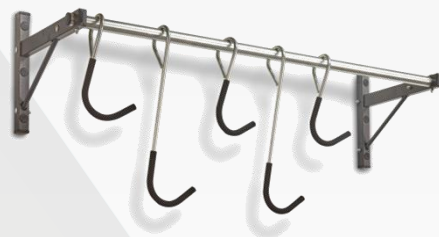

# Crochet pour le Support 5 Vélos Coulissant Mural

Hauteur : 237.5mm

Hauteur : 437.5mm

## Argumentation commerciale

- Crochet permettant d'accrocher les vélos sur notre support vélo mural M045C
- L'anneau permet de faire pivoter le crochet et de servir d'ancrage antivol