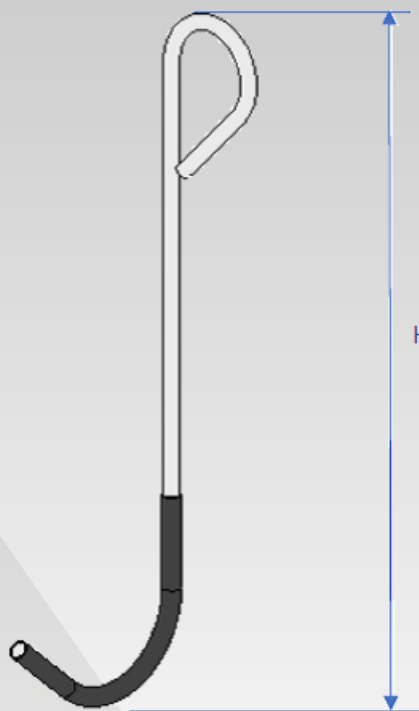

# Crochet pour le Support 5 Vélos Coulissant Mural

Hauteur : 237.5mm

Hauteur : 437.5mm

## Argumentation commerciale

- Crochet permettant d'accrocher les vélos sur notre support vélo mural M045C
- L'anneau permet de faire pivoter le crochet et de servir d'ancrage antivol

### Petit modèle

Hauteur 237,5 mm – Poids 0,35 kg

Référence : **M046PM**

Gencod : 3234640061573

### Grand modèle

Hauteur 437,5 mm – Poids 0,48 kg

Référence : **M046GM**

Gencod : 3234640061580