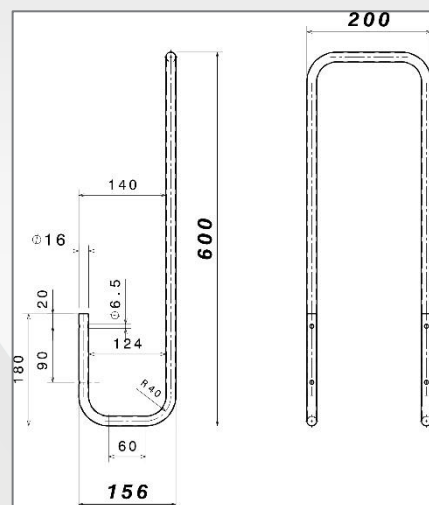

Porte-Serviette de Bain Mural

Argumentation commerciale

- Porte-serviette de bain mural : organisateur de serviettes de bain
- Capacité : environ 5 serviettes
- Les serviettes restent en place, bien rangées et roulées
- Allie rangement et esthétique
- Pratique pour ne pas encombrer vos placards de salle de bain avec vos serviettes qui prennent vite du volume

Descriptif technique

- Tube acier Ø 16 mm peint noir ou blanc
- Dimension : 20 x 15,6 x HT 60 cm
- Poids : 0,80 kg

Référence Mottez

Coloris noir

Référence : **M087VNO**
Gencod : 3234640215105

Coloris blanc

Référence : **M087VBC**
Gencod : 3234640215112