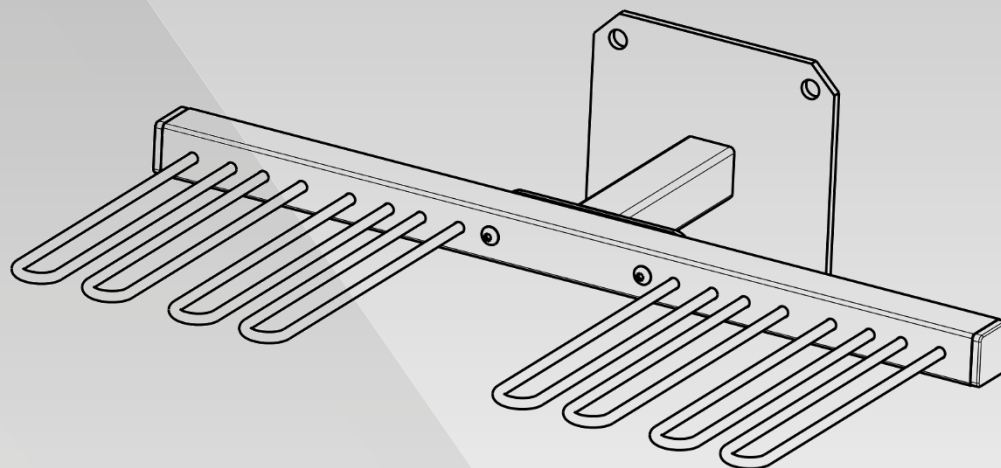

Range 4 Skateboards Mural avec Antivol

Argumentation commerciale

- Permet de ranger 4 skateboards avec un système d'antivol à cadenas ou câble ou U (non fournis)
- 4 skateboards alignés avec fixation au mur
- Fixation non fournie

Descriptif technique

- Tube acier peinture gris anthracite RAL 7021
- Platine de fixation au mur 15 x 15 cm, épaisseur 5 mm
- Fils des supports en étiré Ø 6 mm
- Dimensions hors tout : 51,5 x 36 x HT 15 cm
- Poids : 1,80 kg