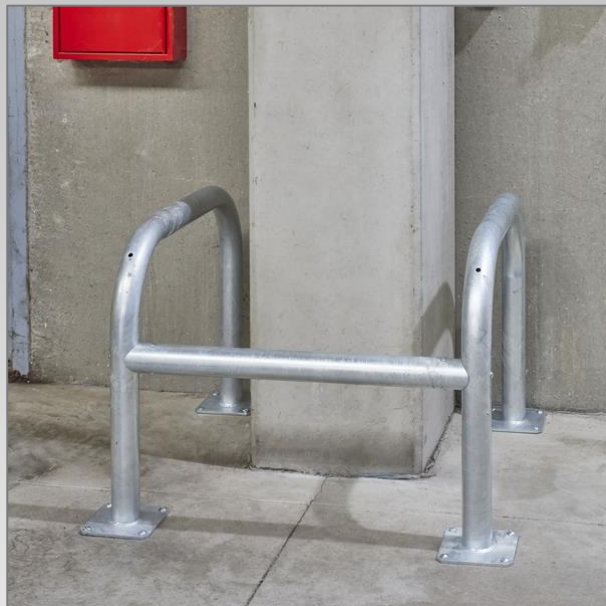

# Barrière Etrier de Sécurité 3 côtés

## Argumentation commerciale

- **Livree démontée**
- **2 arceaux et 1 tube horizontal lié par vis et plaquettes taraudées**
- **Barrière sur platine pour fixation au sol**
- **Ensemble galvanisé pour excellente résistance à la corrosion**

## Descriptif technique

- *Matière : tube acier galvanisé Ø 60 mm, épaisseur 2 mm*
- *Platine de fixation : 15 x 15 cm, épaisseur 6 mm et perçage à 9 mm*
- *Dimensions utiles : 80 x 80 x HT 60 cm*
- *Dimensions hors tout : 89 x 89 x HT 60,6 cm*
- *Poids : 17,50 kg*