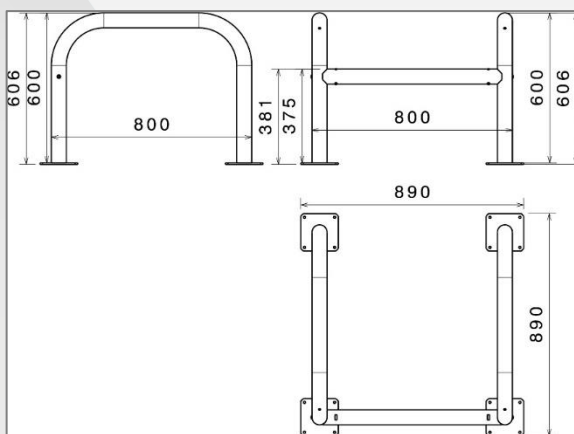

# Barrière Etrier de Sécurité 3 côtés

## Argumentation commerciale

- **Livree démontée**
- **2 arceaux et 1 tube horizontal lié par vis et plaquettes taraudées**
- **Barrière sur platine pour fixation au sol**
- **Ensemble galvanisé pour excellente résistance à la corrosion**

## Descriptif technique

- *Matière : tube acier galvanisé Ø 60 mm, épaisseur 2 mm*
- *Platine de fixation : 15 x 15 cm, épaisseur 6 mm et perçage à 9 mm*
- *Dimensions utiles : 80 x 80 x HT 60 cm*
- *Dimensions hors tout : 89 x 89 x HT 60,6 cm*
- *Poids : 17,50 kg*