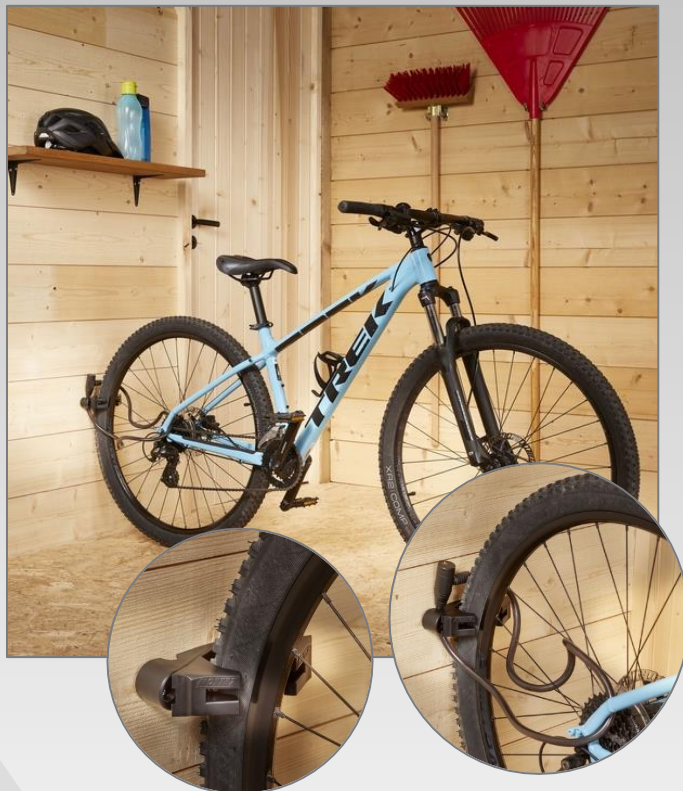

Crochet Vélo Bloque Pneu

Argumentation commerciale

- Support mural range-vélo
- Discret et esthétique
- Rangement vertical sur la roue avant OU horizontal sur la roue arrière.
- 1 support réglable et modifiable pour tous les pneus de 23 à 70 mm (2,75")
- Charge maxi : 15 kg / vélo
- Ne serre pas et ne touche pas la jante
- Ajustable lors de changement de vélo
- Installez le où bon vous semble : garage, salon...
- Rangement de vos intérieurs assurés
- Gain de place

Descriptif technique

- Matière : polypropylène
- Dimension : 16,5 x 3,5 x 6,3 cm
- Poids : 0,15 kg

Référence Mottez

Référence : M055Q
Gencod : 3234640062600

% de produit recyclé	30 %
% d'emballage recyclé	50 %
Substance dangereuse > 0,1%	Non
Indice de réparabilité	10 / 10
Produit recyclable	Oui