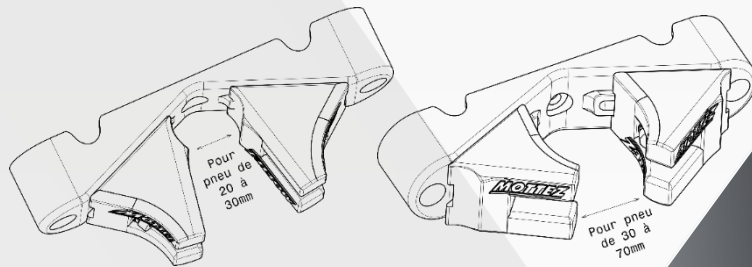

Crochet Vélo Bloque Pneu

Argumentation commerciale

- Support mural range-vélo
- Discret et esthétique
- Rangement vertical sur la roue avant OU horizontal sur la roue arrière.
- 1 support réglable et modifiable pour tous les pneus de 23 à 70 mm (2,75")
- Charge maxi : 15 kg / vélo
- Ne serre pas et ne touche pas la jante
- Ajustable lors de changement de vélo
- Installez le où bon vous semble : garage, salon...
- Rangement de vos intérieurs assurés
- Gain de place

Descriptif technique

- Matière : polypropylène
- Dimension : 16,5 x 3,5 x 6,3 cm
- Poids : 0,15 kg

Référence Mottez

Référence : M055Q
Gencod : 3234640062600

% de produit recyclé	30 %
% d'emballage recyclé	50 %
Substance dangereuse > 0,1%	Non
Indice de réparabilité	10 / 10
Produit recyclable	Oui