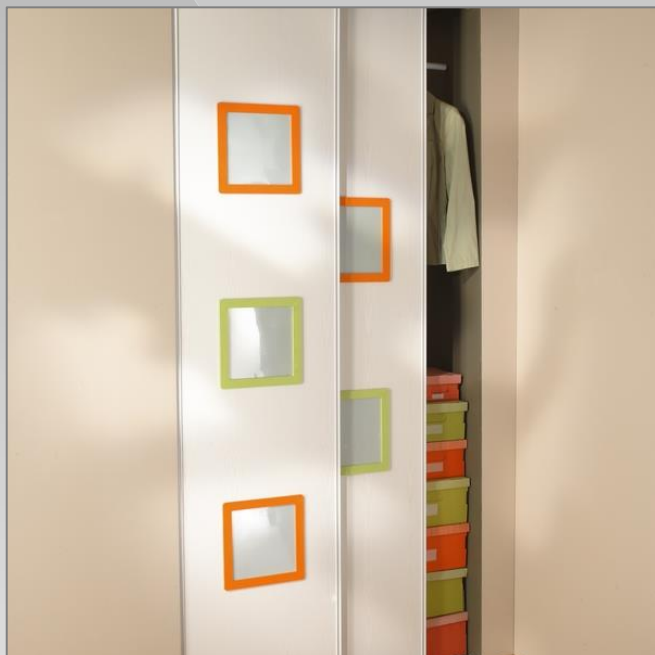

Hublot de Porte Carré MDF

Argumentation commerciale

- Notre hublot laisse entrer la lumière naturelle, illuminant votre intérieur et créant une atmosphère chaleureuse et accueillante.
- Il améliore aussi la sécurité de votre espace en offrant une visibilité accrue de l'extérieur sans compromettre la confidentialité.
- L'installation est rapide et facile, il s'adapte aux portes d'épaisseur 40 mm
- Il peut être personnalisable car prêt à peindre dans le coloris de votre choix

Descriptif technique

- Matière : MDF
- Dimension : Extérieur 30 x 30 cm et Intérieur 23 x 23 cm
- Pour porte épaisseur 40 mm
- Vendu avec une vitre trempée 4 mm

Référence Mottez

Référence : B409S2CUB
Gencod : 3234640090382