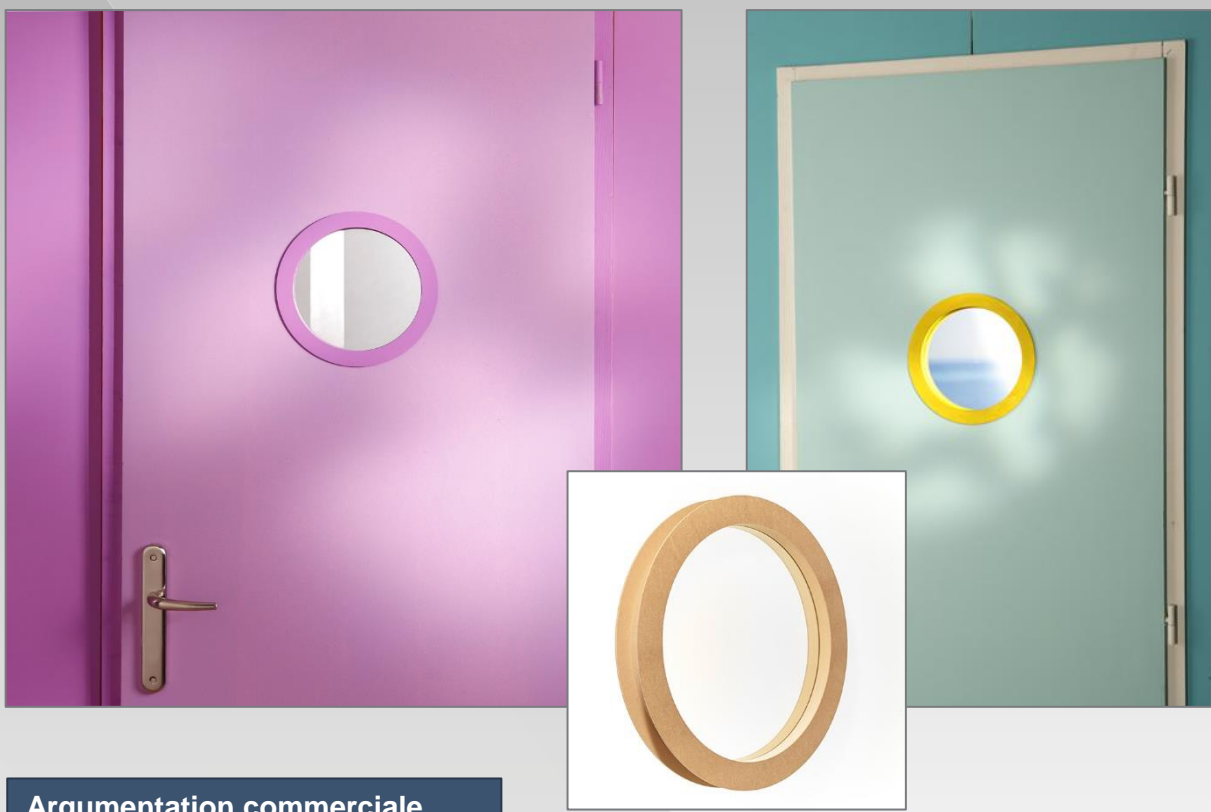

Hublot de Porte Rond MDF

Argumentation commerciale

- Notre hublot laisse entrer la lumière naturelle, illuminant votre intérieur et créant une atmosphère chaleureuse et accueillante.
- Il améliore aussi la sécurité de votre espace en offrant une visibilité accrue de l'extérieur sans compromettre la confidentialité.
- L'installation est rapide et facile, il s'adapte aux portes d'épaisseur 40 mm
- Il peut être personnalisable car prêt à peindre dans le coloris de votre choix

Descriptif technique

- Matière : MDF
- Pour porte épaisseur 40 mm
- Vendu avec une vitre trempée 4 mm

% de produit recyclé	0 %
% d'emballage recyclé	10 %
Substance dangereuse > 0,1%	Non
Indice de réparabilité	10 / 10
Produit recyclable	Oui