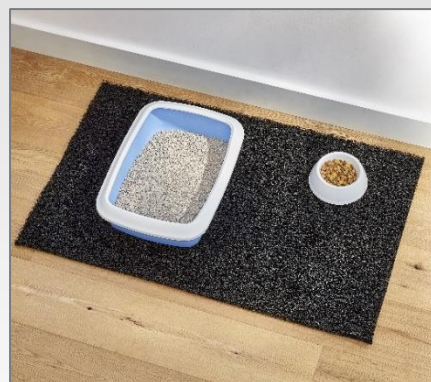

Tapis Bouclé

« Dévoreur de Poussières »

Argumentation commerciale

- Ce tapis absorbe les poussières et les saletés et les garde dans sa structure
- La structure des poils en forme de spaghetti de ce tapis piège et cache la saleté, l'humidité...
- Magique : un tapis qui voit disparaître la saleté. Pour le nettoyage, il suffit de juste passer un jet d'eau et toute la saleté disparaît en quelques secondes !
- Se recoupe facilement pour créer par exemple, en prenant le modèle de votre ancien tapis de voiture, un nouveau jeu de tapis ou aussi vos tapis d'entrée de maison etc.
- Ce tapis est d'un moelleux tellement agréable. Les picots rigides en dessous du tapis permettent de le rendre antidérapant.
- Idée d'utilisation : tapis d'intérieur de voiture, de coffre de voiture, paillason, où poser la gamelle de chien/chat, sortie de litière, sortie de piscine, tente...
- Nettoyage très facile par aspiration, par jet d'eau ou en le battant tout simplement

Descriptif technique

- Matière PVC gris anthracite noir
- Dimension : 1 m x 1,20 m – Epaisseur 13 mm
- Usage intensif : grande résistance à l'usure
- Résistance importante aux UV

Référence Mottez

Référence : **B520P**