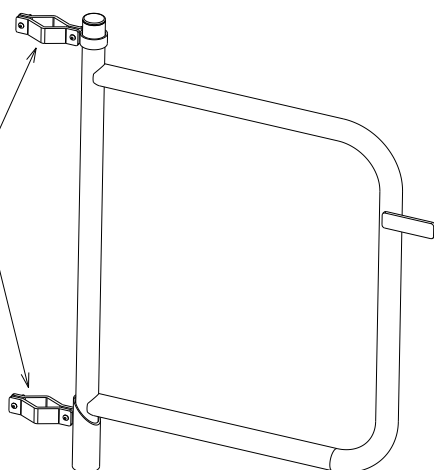

PORTILLON

MOTTEZ

 A x1	 B x1	 D x2	 F x4 M6	 H x4 M6 x 40
	 C x1	 E x2	 G x4	 I x4 M6 x 60
				 J x4 M6 x 90

fixation sur tube
 ϕ 40 à ϕ 90 mm

CONB253 18052