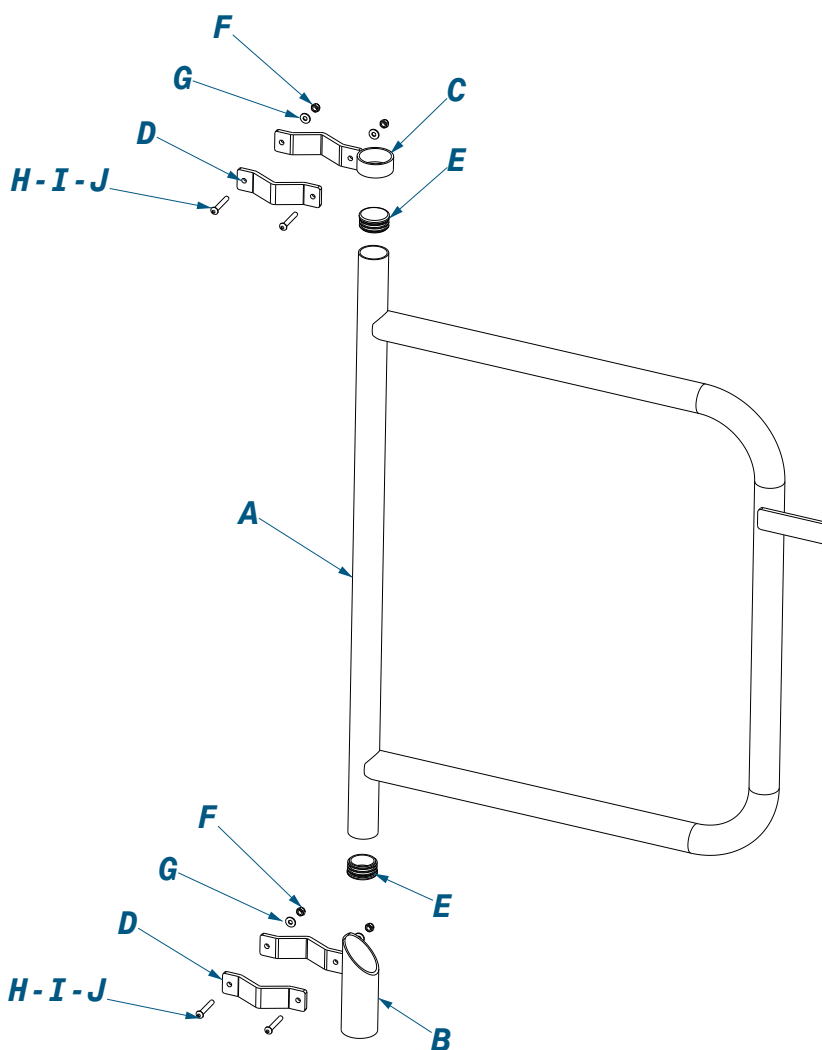

PORTILLON

MOTTEZ

 A x1	 B x1	 D x2	 F x4 M6	 H x4 M6 x 40
	 C x1	 E x2	 G x4	 I x4 M6 x 60
				 J x4 M6 x 90

fixation sur tube
 ϕ 40 à ϕ 90 mm

CONB253 18052