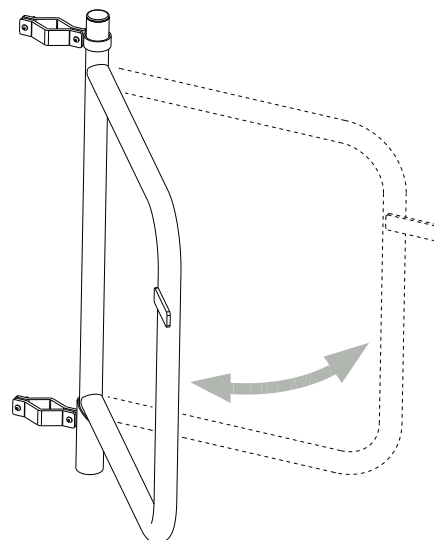

PORTILLON

MOTTEZ

 A x1	 B x1	 D x2	 F x4 M6	 H x4 M6 x 40
	 C x1	 E x2	 G x4	 I x4 M6 x 60
				 J x4 M6 x 90

fixation sur tube
 ϕ 40 à ϕ 90 mm

CONB253 18052