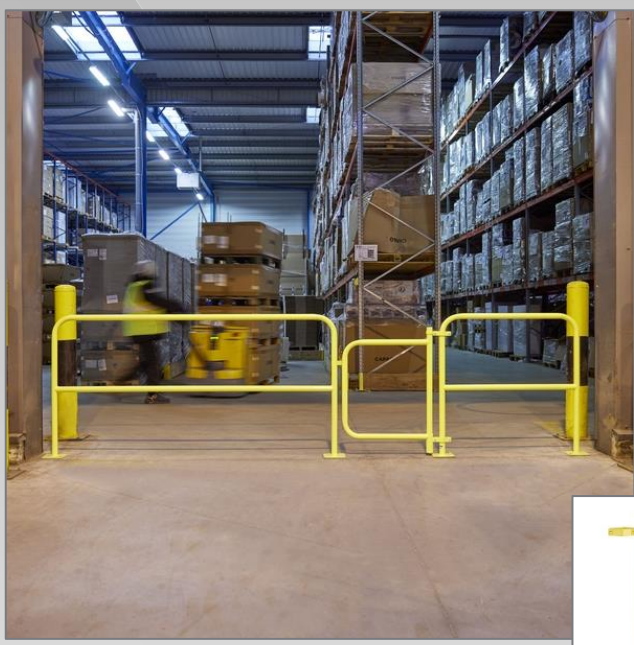

Portillon pour Barrière de Protection

Argumentation commerciale

- Se fixe sur tout montant type barrière de protection
- Fermeture par gravité
- Blocage sur le sens de l'entrée de sécurité
- Se fixe sur tout type de diamètre de barrière de protection de 38 à 90 mm par brides.

Descriptif technique

- Tube acier Ø 40 mm zingué poudré époxy RAL jaune 1018
- Dimension utile : larg. 620 x HT 700 mm
- Dimension hors tout : larg. 705 x HT 870 mm

Référence Mottez

Référence : B253SZJ
Gencod : 3234640063058