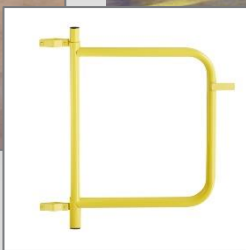

Portillon pour Barrière de Protection

Argumentation commerciale

- Se fixe sur tout montant type barrière de protection
- Fermeture par gravité
- Blocage sur le sens de l'entrée de sécurité
- Se fixe sur tout type de diamètre de barrière de protection de 38 à 90 mm par brides.

Descriptif technique

- Tube acier Ø 40 mm zingué poudré époxy RAL jaune 1018
- Dimension utile : larg. 620 x HT 700 mm
- Dimension hors tout : larg. 705 x HT 870 mm

Référence Mottez

Référence : B253SZJ
Gencod : 3234640063058