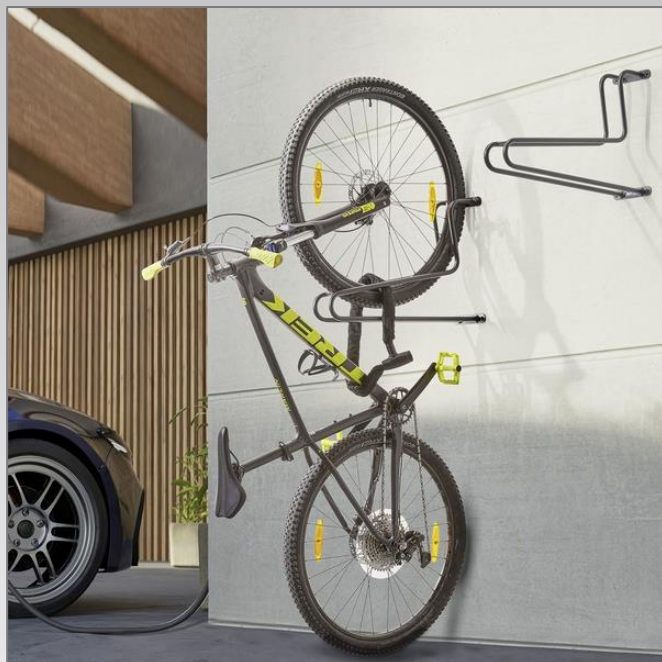

Support Vélo Mural Vertical

Argumentation commerciale

- Permet de ranger son vélo verticalement contre le mur.
- Gain de place : encombrement réduit
- Roue avant maintenu par une forme en panier de largeur 70 mm.
- La roue arrière peut toucher ou non le sol pour gagner en largeur dans le local.
- Fixation au mur par 4 vis M8 (non fournies)

Descriptif technique

- Matière : tube acier Ø 16 mm, épais. 1,50 mm soudé sur platine acier épais. 3 mm, peint noir sablé
- Dimension : 60 x 17 x HT 41 cm
- Poids : 2,30 kg

Référence Mottez

Référence : **M091S**
Gencod : 3234640063300